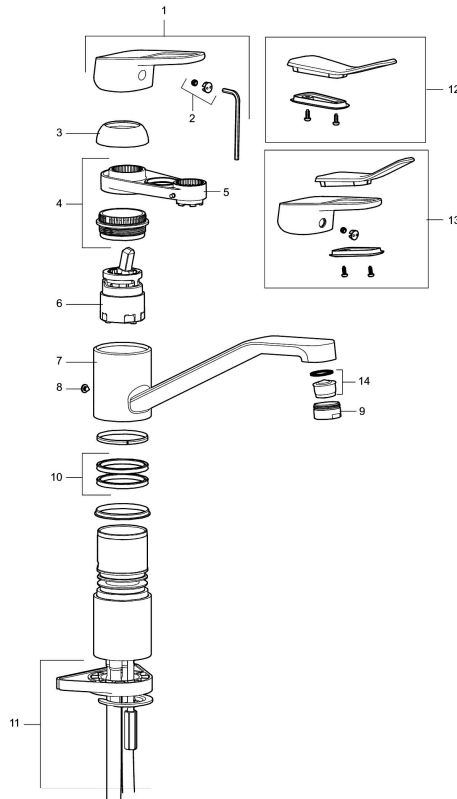

Artikel-nummer: 83200010 VVS: 705765504

Unikke egenskaber

Tilbageløbssikring 

- EcoSafe® armatur til køkkenvask.
- **Koldstart.**
- Soft Closing og keramisk kartusche.
- Lav svingtud 110°.
- 241 mm fremspring.
- Indbygget temperatur- og flowbegrænser.
- Eco Flow (energi- og vandbesparende perlator).
- Flexible tilslutningslanger.
- Hulstørrelse Ø34-37 mm.
- 5 års trykgaranti.

Artikel-nummer: 83200010 **VVS:** 705765504

Reservedelsliste

NR.	FMM-NR	VVS	BESKRIVELSE
1	58501000		Greb, krom
2	58511000		Farvebrik
3	58521000	745137429	Dækkappe, krom
4	58530160		Bespændingsnippel med serviceværktøj
5	60770000	745137712	Serviceværktøj
6	59120009	745136010	Patron med værktøj
7	58660000		Svingtud
8	38080000	745137428	Stopskrue
9	29142400		Gevindring M24 udv., 13 mm
10	37204029	745137475	Tætningsringe (2 stk)