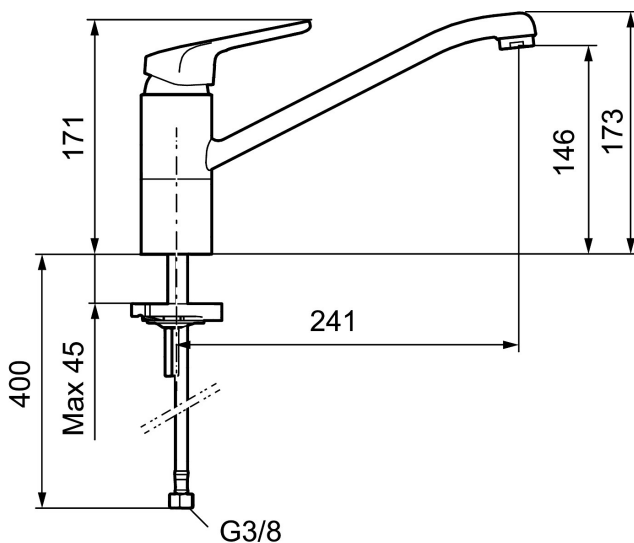

Artikel-nummer: 83200010 VVS: 705765504

Unikke egenskaber

Tilbageløbssikring 

- EcoSafe® armatur til køkkenvask.
- **Koldstart.**
- Soft Closing og keramisk kartusche.
- Lav svingtud 110°.
- 241 mm fremspring.
- Indbygget temperatur- og flowbegrænser.
- Eco Flow (energi- og vandbesparende perlator).
- Flexible tilslutningslanger.
- Hulstørrelse Ø34-37 mm.
- 5 års trykgaranti.

Artikel-nummer: 83200010 **VVS:** 705765504

Reservedelsliste

NR.	FMM-NR	VVS	BESKRIVELSE
1	58501000		Greb, krom
2	58511000		Farvebrik
3	58521000	745137429	Dækkappe, krom
4	58530160		Bespændingsnippel med serviceværktøj
5	60770000	745137712	Serviceværktøj
6	59120009	745136010	Patron med værktøj
7	58660000		Svingtud
8	38080000	745137428	Stopskrue
9	29142400		Gevindring M24 udv., 13 mm
10	37204029	745137475	Tætningsringe (2 stk)