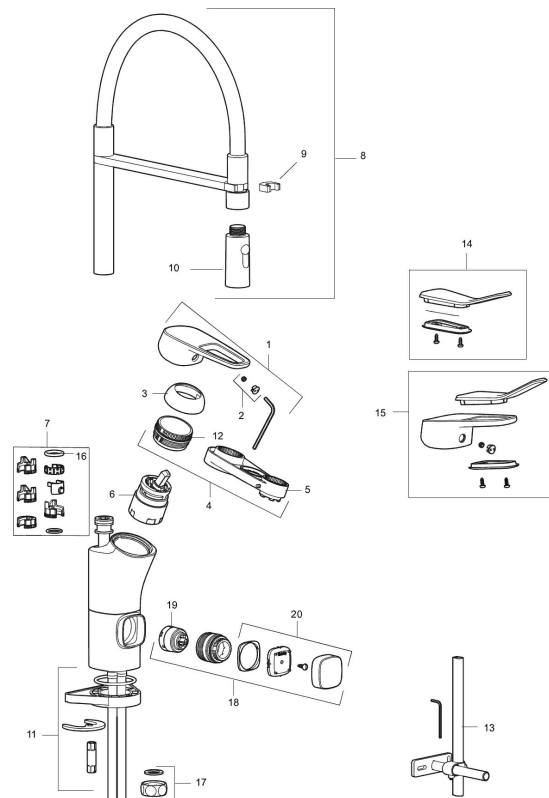

Artikkelnummer: 83110010 NRF: 4300999 Flow 3 bar: 10,3 l/m
Utførende: Krom

- Mykstengende
- Kaldstart
- Vannmengdebegrenser og temperatursperre
- Svingbar tut sperre 60°, 85°, 110° eller 360°
- 2-strålig munnstykke
- Avstengning for maskin Kv, omstillbar til Vv
- Med tilbakeslagsventil etter standard EN 1717
- For hull i benk Ø34-37 mm
- Fleksible Soft PEX®-rør med 3/8" mutter

Artikkelnummer: 83110010 NRF: 4300999

Reservedelsliste

NR.	FMM-NR	NRF	BESKRIVELSE
	44450009		Tillbehørspose for fast tut
1	58501000	4304766	Spak, komplett
2	58511000	4304106	Merkeplugg og skrue
3	58521000	4304768	Krom
4	58530140	4303922	Innsatsmutter m/verktøy
5	60770000	4303931	Innsatsnøkkel
6	59120009	4303851	Innsats kaldstart m/verktøy (grønn ring)
7	58641000		Låsesett for tut
8	S600059	4305258	Komplett overbygg med hånddusj, krom
9	S600061		Tutfeste
10	S600060		Tostrålig hånddusj

NR.	FMM-NR	NRF	BESKRIVELSE
11	39142800	4303916	Monteringstilbehør for kjøkkenbatteri
12	29390000		Innsatsmutter
13	39147000	4303875	Stabiliseringssats
14	35974009	4304762	Care-sett
15	58504000		Care-spak, komplett
16	37801550		O-ring (15,54 x 2,62), 2-pakk
17	29651501	4306121	Kappe G1/2 med pakning
18	59291000	4304107	Avstengningsventil komplett
19	59271000	4305716	Innsats for maskinavstengning
20	58281000	4304105	Vrider/ratt, krom