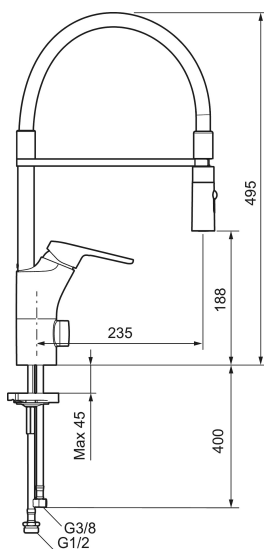

SILJAN flexi kjøkkenbatteri

SILJAN flexi inneholder FM Mattssons kjente funksjoner med kaldstart, mykstengning, temperatursperre samt en energi- og vannbesparende strålesamler. I tillegg til disse fordelene har SILJAN flexi også et avtakbart munnstykke og et valgbart strålebilde.

Artikkelnummer: 83110010 NRF: 4300999 Flow 3 bar: 10,3 l/m
Utførende: Krom

- Mykstengende
- Kaldstart
- Vannmengdebegrenser og temperatursperre
- Svingbar tut sperre 60°, 85°, 110° eller 360°
- 2-strålig munnstykke
- Avstengning for maskin Kv, omstillbar til Vv
- Med tilbakeslagsventil etter standard EN 1717
- For hull i benk Ø34-37 mm
- Fleksible Soft PEX®-rør med 3/8" mutter