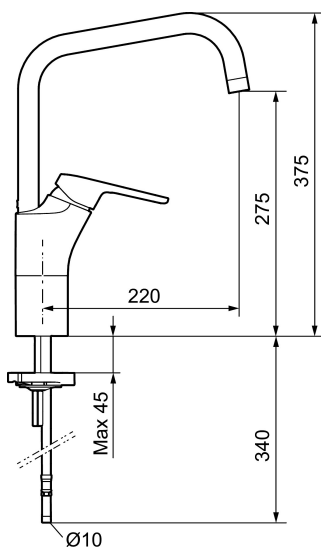

Art.nr: 83000000

RSK: 8309119

Utförande: Krom, ansl. slät ände Ø10 mm, energiklass B

### Unika egenskaper

Skyddsmodul **AA**

- EcoSafe® blandare
- Kallstartsfunktion
- Mjukstängande med keramisk avstängning
- Inbyggd, lätt omställbar flödesbegränsning och temperaturspär
- Eco Flow (energi- och vattenbesparande strålsamlare)
- Hög, svängbar pip. Spärbricka medföljer för 60°, 85°, 110° eller 360°
- Med Soft PEX®-rör
- Hålmått Ø34-37 mm