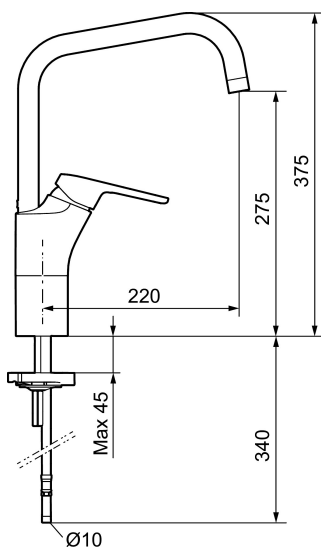

Art.nr: 83000000

RSK: 8309119

Utförande: Krom, ansl. slät ände Ø10 mm, energiklass B

Unika egenskaper

Skyddsmodul **AA**

- EcoSafe® blandare
- Kallstartsfunktion
- Mjukstängande med keramisk avstängning
- Inbyggd, lätt omställbar flödesbegränsning och temperaturspär
- Eco Flow (energi- och vattenbesparande strålsamlare)
- Hög, svängbar pip. Spärbricka medföljer för 60°, 85°, 110° eller 360°
- Med Soft PEX®-rör
- Hålmått Ø34-37 mm

NR.	ART.NR	RSK	BESKRIVNING
8	58650000	8186897	Utloppspip, krom
9	29142200	8281524	Hylsa M22 inv.
10	29142400	8281526	Hylsa M24 utv., 13 mm
11	39140800	8186891	Monteringssats, tvättställsblandare
12	39142800	8186893	Monteringssats, köksblandare med DM-avst.
13	39147000	8592050	Stabiliseringssats
14	35974009	8592038	Care-kit
15	58504000	8592049	Care-spak, komplett
16	34580000	8183837	Självstängande handdusch
17	34093000	8186018	Handduschhållare, krom
18	34881500	8181594	Högtrycksslang, krom, 1,5 m
19	29390000	8295356	Fästnippel
20	37801550	8295350	O-ring 15,54 x 2,62, 2-pack
21	29102890	8281533	Strålsamlarinsats, 10–13 l/min vid 3 bar
22	29100500	8281532	Strålsamlarinsats, 5 l/min vid 2–6 bar
22	29102710	8281528	Strålsamlarinsats, 9–11 l/min vid 3 bar
22	29102910	8281534	Strålsamlarinsats, 5,5–6,5 l/min vid 3 bar
22	S600072	8281671	Strålsamlarinsats, 3 l/min vid 2–6 bar
23	29285009	8242280	Strålsamlare M22 inv., ledbar, 7–9 l/min vid 3 bar