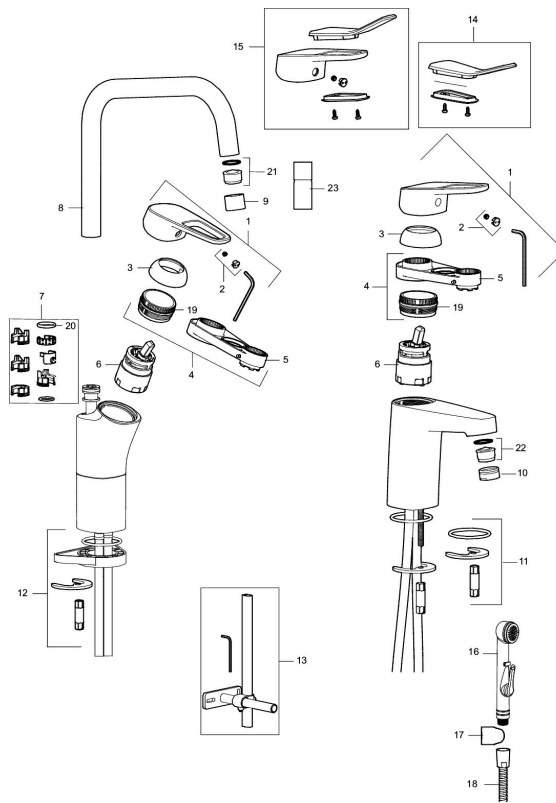

Art.nr: 83000000

RSK: 8309119

Utförande: Krom, ansl. slät ände Ø10 mm, energiklass B

Unika egenskaper

Skyddsmodul **AA**

- EcoSafe® blandare
- Kallstartsfunktion
- Mjukstängande med keramisk avstängning
- Inbyggd, lätt omställbar flödesbegränsning och temperaturspär
- Eco Flow (energi- och vattenbesparande strålsamlare)
- Hög, svängbar pip. Spärbricka medföljer för 60°, 85°, 110° eller 360°
- Med Soft PEX®-rör
- Hålmått Ø34-37 mm

Art.nr: 83000000

RSK: 8309119

Reservdelista

NR.	ART.NR	RSK	BESKRIVNING
1	58501000	8592023	Komplett spak , krom
2	58511000	8592021	Färgmarkering och fästskruv till spak
3	58521000	8592020	Täckhylsa, krom
4	58530140	8241726	Fästnippel med serviceverktyg
5	60770000	8591918	Serviceverktyg
6	59115500	8591947	Insats med serviceverktyg, ej kallstart (röd ring)
6	59120009	8591949	Insats med serviceverktyg, kallstart (grön ring), original
6	59126000	8591966	Insats med serviceverktyg, Eco Plus (grön ring)
7	58641000	8594560	Piplåssats

NR.	ART.NR	RSK	BESKRIVNING
8	58650000	8186897	Utloppspip, krom
9	29142200	8281524	Hylsa M22 inv.
10	29142400	8281526	Hylsa M24 utv., 13 mm
11	39140800	8186891	Monteringssats, tvättställsblandare
12	39142800	8186893	Monteringssats, köksblandare med DM-avst.
13	39147000	8592050	Stabiliseringssats
14	35974009	8592038	Care-kit
15	58504000	8592049	Care-spak, komplett
16	34580000	8183837	Självstängande handdusch
17	34093000	8186018	Handduschhållare, krom
18	34881500	8181594	Högtrycksslang, krom, 1,5 m
19	29390000	8295356	Fästnippel
20	37801550	8295350	O-ring 15,54 x 2,62, 2-pack
21	29102890	8281533	Strålsamlarinsats, 10–13 l/min vid 3 bar
22	29100500	8281532	Strålsamlarinsats, 5 l/min vid 2–6 bar
22	29102710	8281528	Strålsamlarinsats, 9–11 l/min vid 3 bar
22	29102910	8281534	Strålsamlarinsats, 5,5–6,5 l/min vid 3 bar
22	S600072	8281671	Strålsamlarinsats, 3 l/min vid 2–6 bar
23	29285009	8242280	Strålsamlare M22 inv., ledbar, 7–9 l/min vid 3 bar