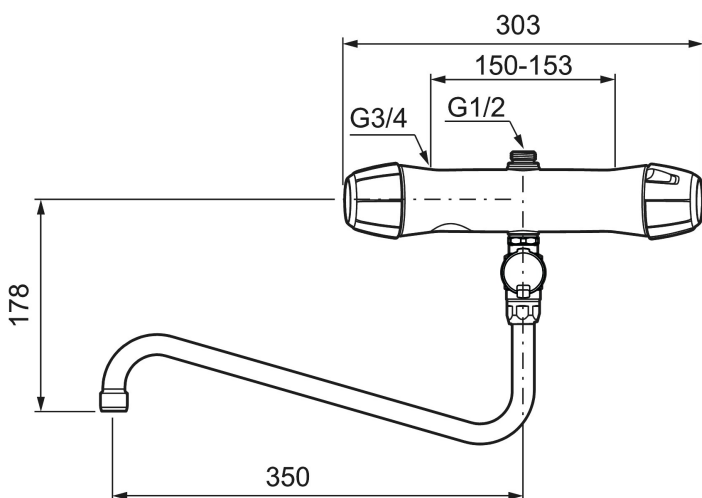

Sikkerhetsbatteri storkjøkken 9000E

Artikkelnummer: 82655504 NRF-nummer: 4300905

- Trykk- og termostatstyrt
- EcoSafe® blander
- Med tilbakeslagsventiler etter standard EN 1717
- Sperreknapp v/38°C
- For storkjøkkendusj FMM 2731-1620
- Maks varmtvannstemperatur ca 48-50°C
- Gir ikke rent kaldt vann, vil alltid blande vannet

Unike funksjoner

Tilbakeslagssikring

PRODUKTBEKRIVNING

Sikkerhetsbatteri storkjøkken 9000E

Artikkelnummer: 82655504 NRF-nummer: 4300905

Reservedelsliste

| NR. | FMM-NR | NRF-NUMMER | BESKRIVELSE |
|-----|----------|------------|---|
| 1 | 35781000 | 4303836 | Ratt, avstengningssiden, med ØKO knapp, krom |
| 1 | 35780040 | | Ratt, avstengningssiden, sort |
| 2 | 39031004 | | Dekkklokk, sort (2 stk) |
| 3 | 35900800 | 4303842 | Keramisk kranoverdel |
| 4 | 38680009 | 4305856 | Filter og pakningssett inkl. verktøy |
| 5 | 59810800 | | Tilslutningsmutter og tilbakeslagsventil komplett |
| 5 | 59800800 | | Tilslutningsnippel |
| 6 | 38601009 | 4305802 | Reguleringsinmat, komplett inkl. verktøy |
| 7 | 38520007 | 4305861 | Sperrering (standard) |
| 7 | 38520005 | | Sperrering (maks 38°) |
| 8 | 35780100 | 4303837 | Ratt, temperatursiden, krom |
| 8 | 35780140 | | Ratt, temperatursiden, sort |
| 9 | 39710800 | 4304871 | Overgangsniippel M18x1-G1/2 |
| 10 | 39754000 | 4304156 | Tutnippel M18x1 (Badekarbatteri) |
| 11 | 82990000 | 4303843 | Utløpstut med omkaster |
| 12 | 38086000 | | Låsskrue |
| 13 | 29142400 | | Hylse for strålesamler M24 utv., 13 mm |