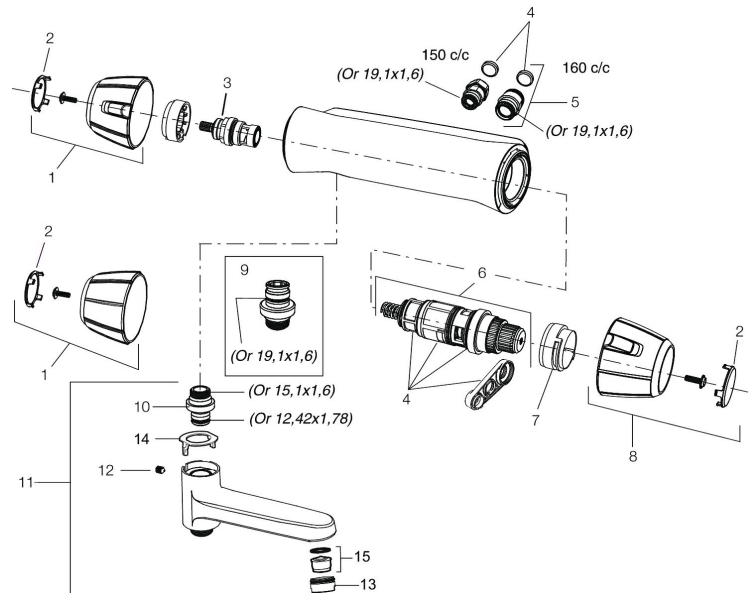

Sikkerhetsbatteri storkjøkken 9000E

Artikkelnummer: 82655504 NRF-nummer: 4300905

- Trykk- og termostatstyrt
- EcoSafe® blander
- Med tilbakeslagsventiler etter standard EN 1717
- Sperreknapp v/38°C
- For storkjøkkendusj FMM 2731-1620
- Maks varmtvannstemperatur ca 48-50°C
- Gir ikke rent kaldt vann, vil alltid blande vannet

Unike funksjoner

Tilbakeslagssikring

PRODUKTBEKRIVNING

Sikkerhetsbatteri storkjøkken 9000E

Artikkelnummer: 82655504 NRF-nummer: 4300905

Reservedelsliste

| NR. | FMM-NR | NRF-NUMMER | BESKRIVELSE |
|-----|----------|------------|---|
| 1 | 35781000 | 4303836 | Ratt, avstengningssiden, med ØKO knapp, krom |
| 1 | 35780040 | | Ratt, avstengningssiden, sort |
| 2 | 39031004 | | Dekkklokk, sort (2 stk) |
| 3 | 35900800 | 4303842 | Keramisk kranoverdel |
| 4 | 38680009 | 4305856 | Filter og pakningssett inkl. verktøy |
| 5 | 59810800 | | Tilslutningsmutter og tilbakeslagsventil komplett |
| 5 | 59800800 | | Tilslutningsnippel |
| 6 | 38601009 | 4305802 | Reguleringsinmat, komplett inkl. verktøy |
| 7 | 38520007 | 4305861 | Sperrering (standard) |
| 7 | 38520005 | | Sperrering (maks 38°) |
| 8 | 35780100 | 4303837 | Ratt, temperatursiden, krom |
| 8 | 35780140 | | Ratt, temperatursiden, sort |
| 9 | 39710800 | 4304871 | Overgangsniippel M18x1-G1/2 |
| 10 | 39754000 | 4304156 | Tutnippel M18x1 (Badekarbatteri) |
| 11 | 82990000 | 4303843 | Utløpstut med omkaster |
| 12 | 38086000 | | Låsskrue |
| 13 | 29142400 | | Hylse for strålesamler M24 utv., 13 mm |