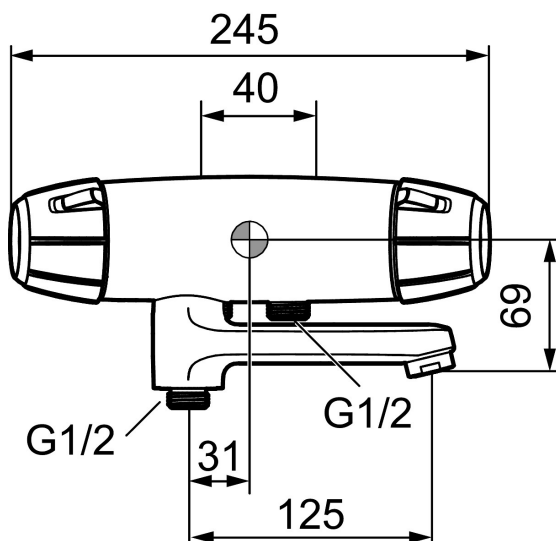

Art.nr: 82401000

RSK: 8343247

Utförande: Krom, 40 c/c, inlopp ned

Unika egenskaper

Skyddsmodul 

- Ej för genomgående rördragning "Vaska"
- Tryckbalanserad termostatblandare
- Med vridpipomkastare
- Keramisk avstängning
- Eco-stopp
- Med typgodkända backventiler och väggfätning
- Piputsprång från vägg: 180 mm