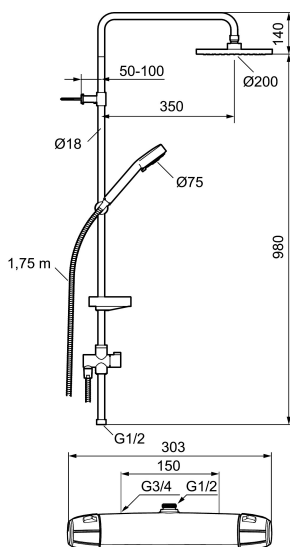

Unikke egenskaber

Tilbageløbssikring

Combisæt 9000E II

FM Mattsson 9000E Combi gør livet lettere for dig. 9000E Combi er en alt i en-pakke, der indeholder kombinationsbruser (loft- og håndbruser) og brusebatteri. Her er samspillet mellem form og funktion optimeret. FM Mattsson 9000E viser vejen til en ny generation af blandingsbatterier, der er miljøtilpasset ned til mindste detalje.

Artikel-nummer: 82182500 VVS: 722827824

- EcoSafe®
- Brusesystem med termostat består af termostat 8211-2500 og brusesæt 9392-1000.
- Brusestang med hovedbruser Ø200 mm håndbruser Ø75 med 2 stråleindstillinger, 1750 mm bruseslange, sæbeskål og omskifter.
- Eco Flow, hovedbruser 12 l/min., og håndbruser 12 l/min.
- Hovedbruser og håndbruser har kalkafvisende si.
- Rub clean.
- Termostat med unik tryk- og temperaturstyring.
- 150-153 c/c.
- **5 års Kalk- og Temperaturgaranti på armaturet.**