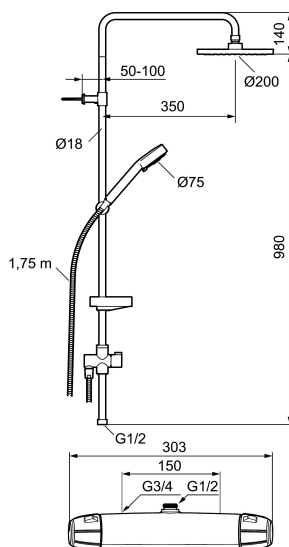

Unikke egenskaber

Tilbageløbssikring

Combisæt 9000E II

FM Mattsson 9000E Combi gør livet lettere for dig. 9000E Combi er en alt i en-pakke, der indeholder kombinationsbruser (loft- og håndbruser) og brusebatteri. Her er samspillet mellem form og funktion optimeret. FM Mattsson 9000E viser vejen til en ny generation af blandingsbatterier, der er miljøtilpasset ned til mindste detalje.

Artikel-nummer: 82182500 VVS: 722827824

- EcoSafe®
- Brusesystem med termostat består af termostat 8211-2500 og brusesæt 9392-1000.
- Brusestang med hovedbruser Ø200 mm håndbruser Ø75 med 2 stråleindstillinger, 1750 mm bruseslange, sæbeskål og omskifter.
- Eco Flow, hovedbruser 12 l/min., og håndbruser 12 l/min.
- Hovedbruser og håndbruser har kalkafvisende si.
- Rub clean.
- Termostat med unik tryk- og temperaturstyring.
- 150-153 c/c.
- **5 års Kalk- og Temperaturgaranti på armaturet.**

NR.	FMM-NR	VVS	BESKRIVELSE
12	58903000	745137804	Bruseromskifter
13	58961000	745137805	Reservedelssæt til omskifter
14	59071000	745137806	Indsats
15	59081000	745137807	Greb til omskifter
16	58920100		Underrør
17	93971000	745136660	Underkobling Converter Flexi
18	58941350		Overrør
19	58930959	737531804	Forlængerrør 950mm
20	37800938		