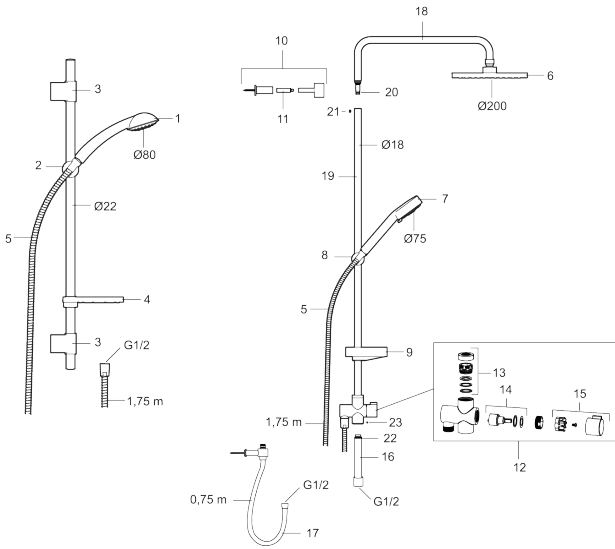

## 9000E dusch- och takduschset. FMM 9470 och 9392.

Art.nr: 82181000\_variant

**Unika egenskaper**