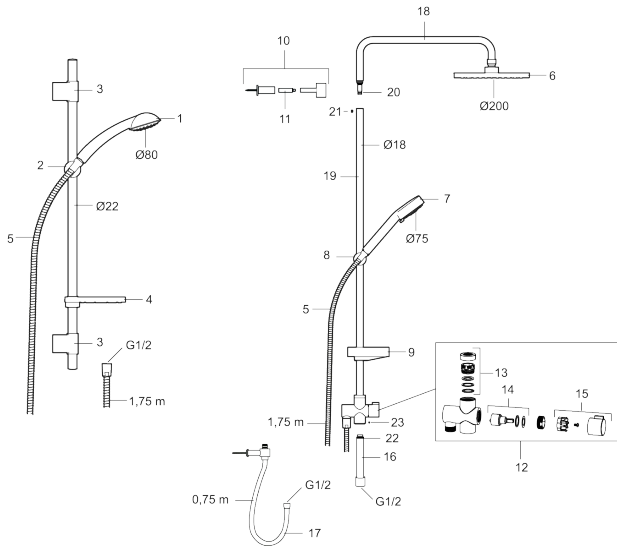

9000E dusch- och takduschset. FMM 9470 och 9392.

Art.nr: 82181000_variant

Unika egenskaper