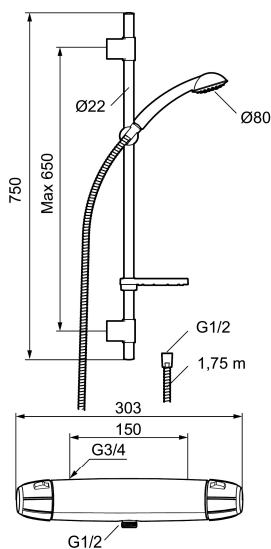

## Duschpaket 9000E II

Duschpaket som inkluderar säkerhetsblandare i ny design med schampohylla, samt duschstång med väggfästning och tvålhylla. Blandarens nya, stilrena form kompletterar de unika funktioner och den miljöhänsyn som kännetecknar 9000E-serien. Smart teknik spar vatten och energi utan att tumma på bekvämligheten för dig som användare. Slang 1,75 meter.

Art.nr: 82172500

RSK: 8377379

### Unika egenskaper

Skyddsmodul 

- Säkerhetsblandare art.nr. 8210-2500, schampohylla art.nr. 9304-0800 och duschset art.nr. 9470-1000
- Duschsetet har handdusch med kalkavvisande sil och Eco Flow 9 l/min, slang, duschstång med väggfästning och transparent tvålhylla
- Duschansl. utsprång från vägg: 85 mm
- Energieffektivt duschpaket med forcerbart Eco-stop