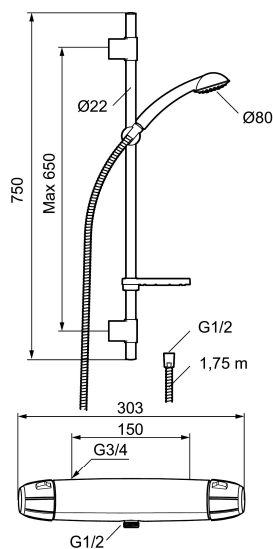

Duschpaket 9000E II

Duschpaket som inkluderar säkerhetsblandare i ny design med schampohylla, samt duschstång med väggfästning och tvålhylla. Blandarens nya, stilrena form kompletterar de unika funktioner och den miljöhänsyn som kännetecknar 9000E-serien. Smart teknik spar vatten och energi utan att tumma på bekvämligheten för dig som användare. Slang 1,75 meter.

Art.nr: 82172500

RSK: 8377379

Unika egenskaper

- Säkerhetsblandare art.nr. 8210-2500, schampohylla art.nr. 9304-0800 och duschset art.nr. 9470-1000
- Duschsetet har handdusch med kalkavvisande sil och Eco Flow 9 l/min, slang, duschstång med väggfästning och transparent tvålhylla
- Duschansl. utsprång från vägg: 85 mm
- Energieffektivt duschpaket med forcerbart Eco-stop

Skyddsmodul 

PRODUKTBESKRIVNING

Duschpaket 9000E II

Duschpaket som inkluderar säkerhetsblandare i ny design med schampohylla, samt duschstång med väggfästning och tvålhylla. Blandarens nya, stilrena form kompletterar de unika funktioner och den miljöhänsyn som kännetecknar 9000E-serien. Smart teknik spar vatten och energi utan att tumma på bekvämligheten för dig som användare. Slang 1,75 meter.

Art.nr: 82172500

RSK: 8377379

Reservdelslista

NR.	ART.NR	RSK	BESKRIVNING
1	94750900	8199210	Handdusch
1	94753900	8199211	Handdusch, 3-stålig
2	94780000	8185685	Handduschhållare
3	83710000	8186586	Väggfäste
4	94790000	8185648	Tvålhylla, transparent
5	34841750	8181618	Duschslang, 1,75 m
6	93991000	8180619	Duschsil
7	93840900	8199217	Handdusch
8	94671000	8183708	Handduschhållare
9	93441000	8185649	Tvålhylla
10	58950000	8180414	Väggfäste