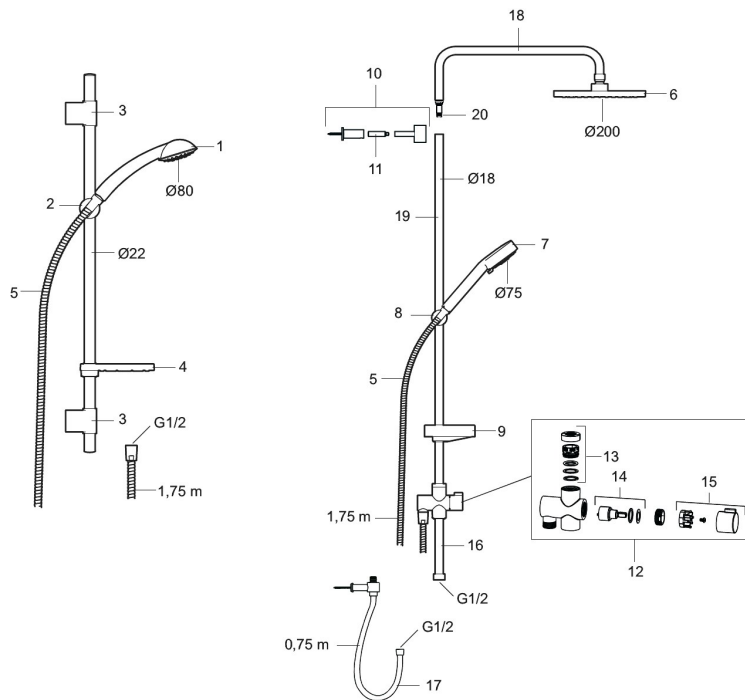

PRODUKTBESKRIVNING

Duschpaket 9000E II

Duschpaket som inkluderar säkerhetsblandare i ny design med schampohylla, samt duschstång med väggfästning och tvålhylla. Blandarens nya, stilrena form kompletterar de unika funktioner och den miljöhänsyn som kännetecknar 9000E-serien. Smart teknik spar vatten och energi utan att tumma på bekvämligheten för dig som användare. Slang 1,75 meter.

Art.nr: 82172500

RSK: 8377379

Reservdelslista

NR.	ART.NR	RSK	BESKRIVNING
1	94750900	8199210	Handdusch
1	94753900	8199211	Handdusch, 3-stålig
2	94780000	8185685	Handduschhållare
3	83710000	8186586	Väggfäste
4	94790000	8185648	Tvålhylla, transparent
5	34841750	8181618	Duschslang, 1,75 m
6	93991000	8180619	Duschsil
7	93840900	8199217	Handdusch
8	94671000	8183708	Handduschhållare
9	93441000	8185649	Tvålhylla
10	58950000	8180414	Väggfäste