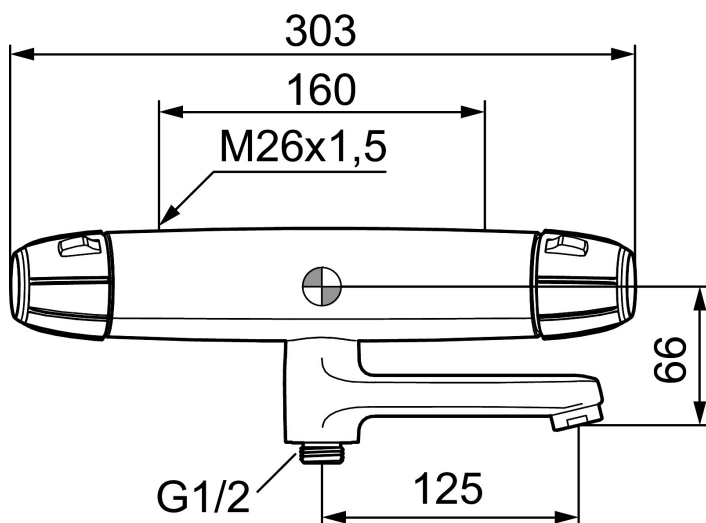

Art.nr: 82001000

RSK: 8343245

Utförande: Krom, 160 c/c

Unika egenskaper

Skyddsmodul 

- Tryckbalanserad termostatblandare
- Med vridpipomkastare
- Keramisk avstängning
- Eco-stopp
- Med typgodkända backventiler
- Piputsprång från vägg: 187 mm