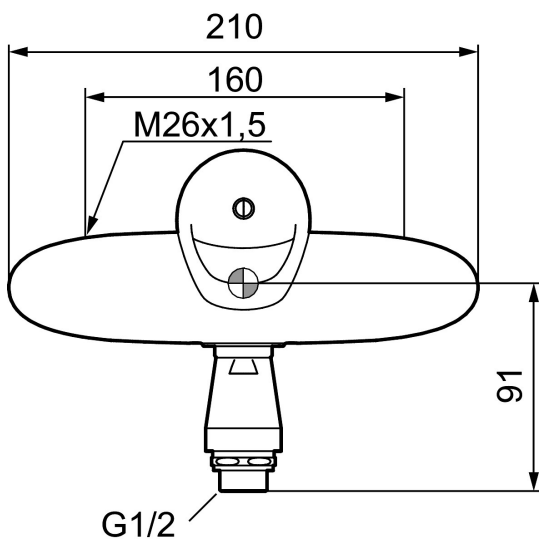

Skyddsmodul 

PRODUKTBESKRIVNING

9000E spolblandare 160 c/c

Här finns en optimerad samverkan mellan form och funktion. FM Mattsson 9000E visar vägen för en ny generation blandare, som miljöanpassats in i minsta detalj. Blandaren skänker ett vackert intryck och redan i sitt grundutförande ger den unika funktioner som sparar energi med bibehållen komfort.