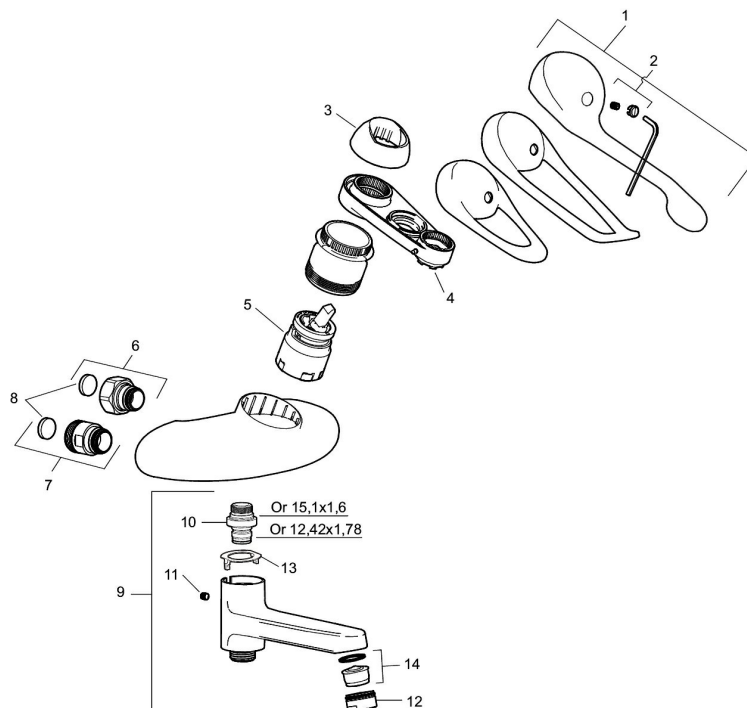

Art.nr: 81400000

RSK: 8309808

Unika egenskaper

- EcoSafe® blandare
- Mjukstängande med keramisk avstängning
- Med typgodkända backventiler i inloppen
- Slanganslutning ner 1/2"
- Med vakuumventil
- Duschansl. utsprång från vägg: 60 mm
- OBS! Får ej användas tillsammans med självstängande handdusch

Skyddsmodul 

PRODUKTBESKRIVNING

9000E spolblandare 160 c/c

Här finns en optimerad samverkan mellan form och funktion. FM Mattsson 9000E visar vägen för en ny generation blandare, som miljöanpassats in i minsta detalj. Blandaren skänker ett vackert intryck och redan i sitt grundutförande ger den unika funktioner som sparar energi med bibehållen komfort.

Art.nr: 81400000

RSK: 8309808

Reservdelslista

NR.	ART.NR	RSK	BESKRIVNING
1	58500000	8591936	Spak, komplett, längd: 90 mm
1	58501750	8591937	Spak, komplett, längd: 150 mm
1	58501800	8592048	Spak, komplett, längd: 180 mm
2	58510000	8591944	Färgmarkering och fästskruv till spak
3	58520000	8591945	Täckhylsa
4	60770000	8591918	Serviceverktyg
5	59130009	8591972	Insats med serviceverktyg, kartong
6	59811800	8592011	Anslutningsnippel 150 c/c (vänstergängad)
7	59800800	8592005	Anslutningsnippel 160 c/c
8	38680009	8591701	Filtersats, inkl. o-ringar, serviceverktyg
9	82990000	8154073	Utloppspip med vridpipomkastare
10	39754000	8591969	Nippel M18x1 med o-ring (badkarsblandare)

NR.	ART.NR	RSK	BESKRIVNING
11	38086000	8439701	Låsskruv
12	29142400	8281526	Hylsa M24 utv., 13 mm
13	38521000	8295345	Spärring
14	29102650	8281547	Strålsamlarinsats 20–24 l/min vid 300 kPa