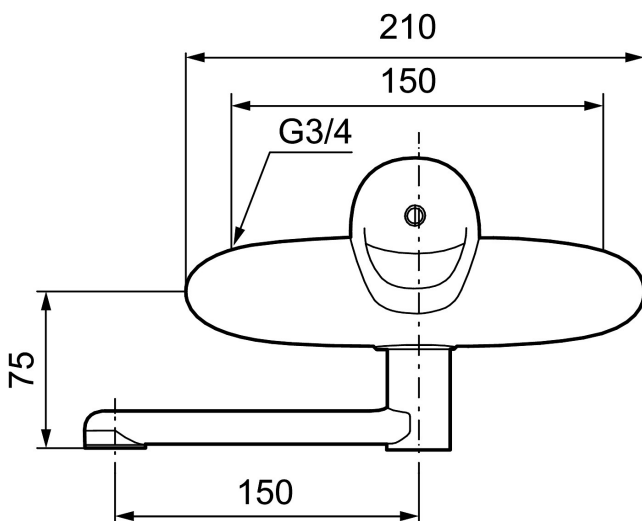

Veggbatteri 9000E

Her er det et optimert samspill mellom form og funksjon. FM Mattsson 9000E viser vei for en ny generasjon blandebatterier, som er miljøtilpasset ned til minste detalj. Blandebatteriet gir et vakkert inntrykk og bidrar til et teknisk fullendt resultat. Helt fra grunnutførelsen har det unike funksjoner som sparer energi samtidig som komforten opprettholdes.

Artikkelnummer: 81341150   NRF-nummer: 4300074

1. EcoSafe®
   - Mykstengende
   - Kaldstart
   - Eco Flow (energi- og vannbesparende strålesamler)
   - 7 l/min ved 2-6 bar
2. Vannmengdebegrenser og temperatursperre

Unike funksjoner

Tilbakeslagssikring