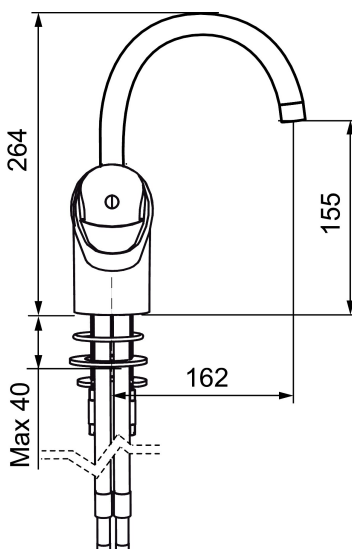

9000E tvättränneblandare

Tvättränneblandare med mjukstängning som förhindrar smällar och tryckstötter är standard, liksom kallstart, keramisk tätning och inbyggd temperaturspär. 5 års tryckgaranti.

Art.nr: 81180010

RSK: 8457687

Utförande: Krom, ansl. lekande G3/8

- Kallstartsfunktion
- Mjukstängande med keramisk avstängning
- Inbyggd, lätt omställbar flödesbegränsning och temperaturspär
- Fast, eller fullt svängbar pip
- Med Soft PEX®-rör
- Längd anslutningsrör: 410 mm
- Hålmått Ø33,5–37 mm
- Ytterdiameter fot Ø52 mm