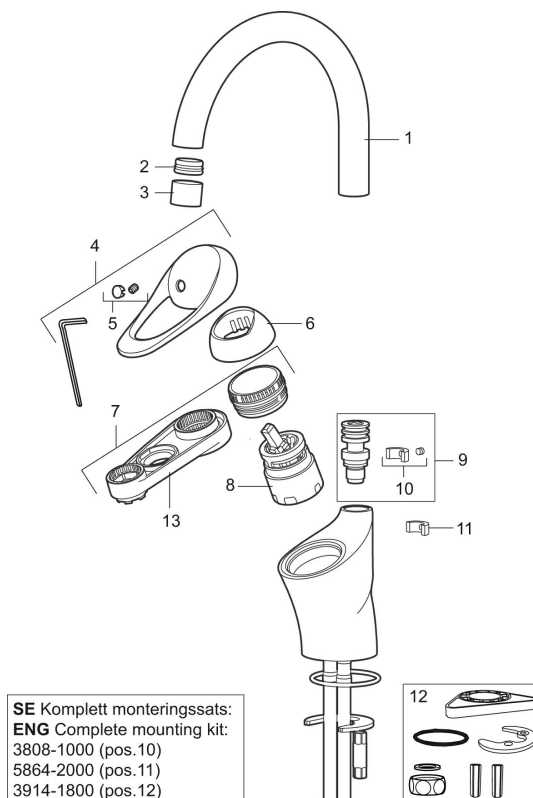

Art.nr: 81180010

RSK: 8457687

Utförande: Krom, ansl. lekande G3/8

- Kallstartsfunktion
- Mjukstängande med keramisk avstängning
- Inbyggd, lätt omställbar flödesbegränsning och temperaturspär
- Fast, eller fullt svängbar pip
- Med Soft PEX®-rör
- Längd anslutningsrör: 410 mm
- Hålmått Ø33,5–37 mm
- Ytterdiameter fot Ø52 mm

Art.nr: 81180010

RSK: 8457687

Reservdelslista

NR.	ART.NR	RSK	BESKRIVNING
1	58630000	8154077	Utloppspip, tvättrännemodell
2	29102290	8242220	Strålsamlarinsats, 7-9 l/min vid 3 bar
3	29142200	8281524	Hylsa M22 inv.
4	58500000	8591936	Spak, komplett, längd: 90 mm
5	58510000	8591944	Färgmarkering och fästskruv till spak
6	58520000	8591945	Täckhylsa
7	29390000	8295356	Fästnippel
8	59120009	8591949	Insats med serviceverktyg, kallstart (grön ring), original
9	37791000	8295341	Pipnippel komplett, för fast pip
10	38081000	8295334	Stoppskruv med spärsegment
11	58642000	8295339	Spärrklack, 2-pack, (svart/grå)
12	39141800		Monteringssats, köksblandare utan DM-avst.