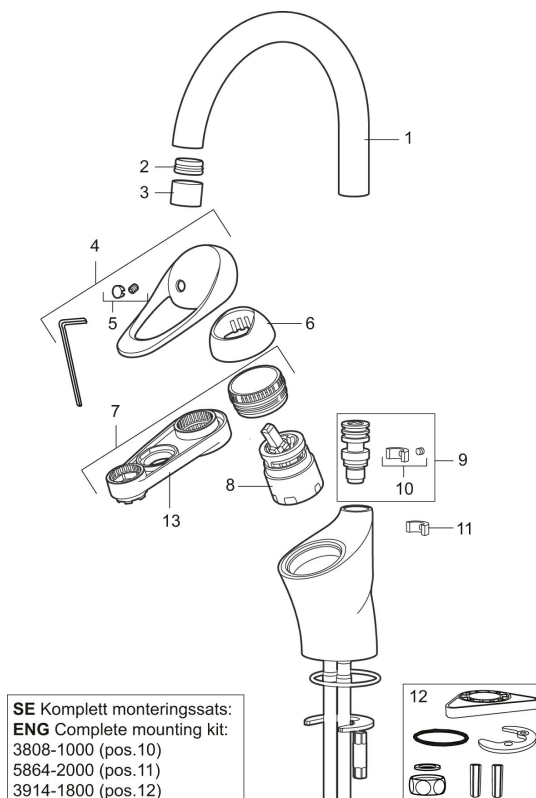

Artikkelnummer: 81180010 NRF: 4300025

Utførende: Krom

- Mykstengende
- Kaldstart
- Vannmengdebegrenser og temperatursperre
- Velg mellom svingbar 360° eller fast tut
- Fleksible Soft PEX®-rør med 3/8" mutter

Unike funksjoner

Tilbakeslagssikring

PRODUKT BESKRIVNING

9000E vaskerennebatteri

Her er det et optimert samspill mellom form og funksjon. FM Mattsson 9000E viser vei for en ny generasjon blandebatterier, som er miljøtilpasset ned til minste detalj. Blandebatteriet gir et vakkert inntrykk og bidrar til et teknisk fullendt bad. Helt fra grunnutførelsen har det unike funksjoner som sparer energi samtidig som komforten opprettholdes.

Artikkelnummer: 81180010 NRF: 4300025

Reservedelsliste

NR.	FMM-NR	NRF	BESKRIVELSE
1	58630000		Utløpstut for vaskerennebatteri
2	29102290		Innsats strålesamler 7-9 l/min ved 3 bar
3	29142200		Hylse for strålesamler M22 innv.
4	58500000	4303917	Spak L-90 mm, krom
5	58510000	4303919	Merkeplugg og skrue
6	58520000	4303921	Dekkhylse, krom
7	29390000		Innsatsmutter
8	59120009	4303851	Innsats kaldstart m/verktøy (grønn ring)
9	37791000		Tutnippel for fast tut, komplett
10	38081000		Stoppskrue med sperresegment for fast tut