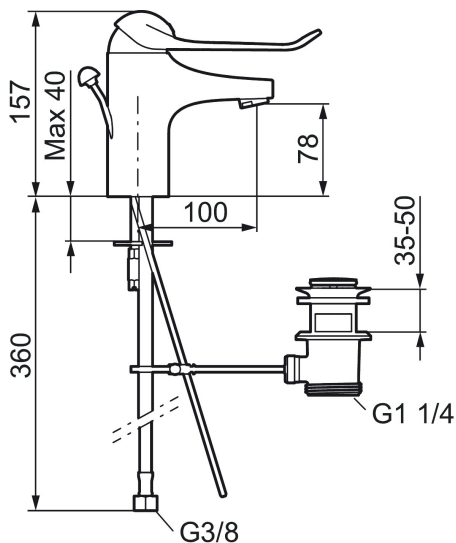

Art.nr: 80654010

RSK: 8235462

Utförande: Krom, ansl. lekande G3/8, energiklass B

Unika egenskaper

Skyddsmodul **AA**

- EcoSafe® blandare
- Med lyftventil, helt i metall
- Kallstartsfunktion
- Mjukstängande med keramisk avstängning
- Inbyggd, lätt omställbar flödesbegränsning och temperaturspär
- Eco Flow (energi- och vattenbesparande strålsamlare)
- Med Soft PEX®-rör
- Hålmått Ø33,5–37 mm
- Spak: 150 mm