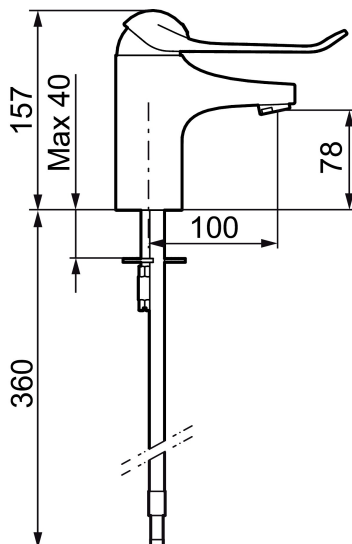

Håndvaskarmatur 9000E II

Her er samspillet mellem form og funktion optimeret. FM Mattsson 9000E viser vejen til en ny generation af blandingsbatterier, der er miljøtilpasset ned til mindste detalje. Blandingsbatteriet giver et smukt indtryk og bidrager til et teknisk fuldendt badeværelse. Også i basisudgaven har det unikke funktioner, der sparer energi, samtidig med at komforten bevares. Et forlænget greb på armaturet gør det gribevenligt selv for svage hænder. Det er et eksempel på en af de løsninger, der gør vores produkter kan indgå i hele dit liv - kort sagt FM Mattsson armaturer har et design, der passer til alle

Artikel-nummer: 80604000 VVS: 701578334

Unikke egenskaber

Tilbageløbssikring

- EcoSafe® armatur til håndvask.
- Handicapvenligt.
- Greb: 150 mm.
- 100 mm fremspring.
- **Koldstart.**
- Soft Closing og keramisk kartusche.
- Indbygget temperatur- og flowbegrænsner.
- Eco Flow (energi- og vandbesparende perlator).
- Flexible tilslutningsslanger.
- Hulstørrelse Ø33,5-37 mm.
- **5 års trykgaranti.**