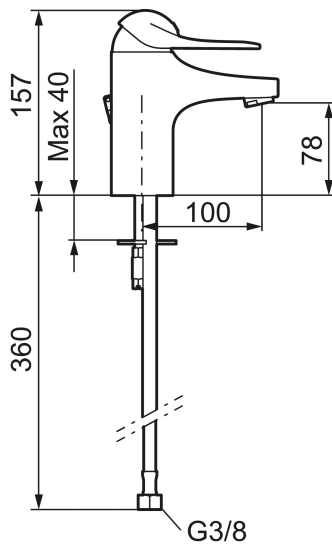

Tvättställsblandare 9000E

Energiklassad tvättställsblandare med kedjefäste. Ekoflöde. Mjukstängning som förhindrar smällar och tryckstötter är standard, liksom kallstart, keramisk tätning och inbyggd temperaturspär. 5 års tryckgaranti. EcoSafe®.

Art.nr: 80602010

RSK: 8235438

- EcoSafe® blandare
- Med kedjefäste
- Kallstartsfunktion
- Mjukstängande med keramisk avstängning
- Inbyggd, lätt omställbar flödesbegränsning och temperaturspär
- Eco Flow (energi- och vattenbesparande strålsamlare)
- Med Soft PEX®-rör
- Hålmått Ø33,5–37 mm