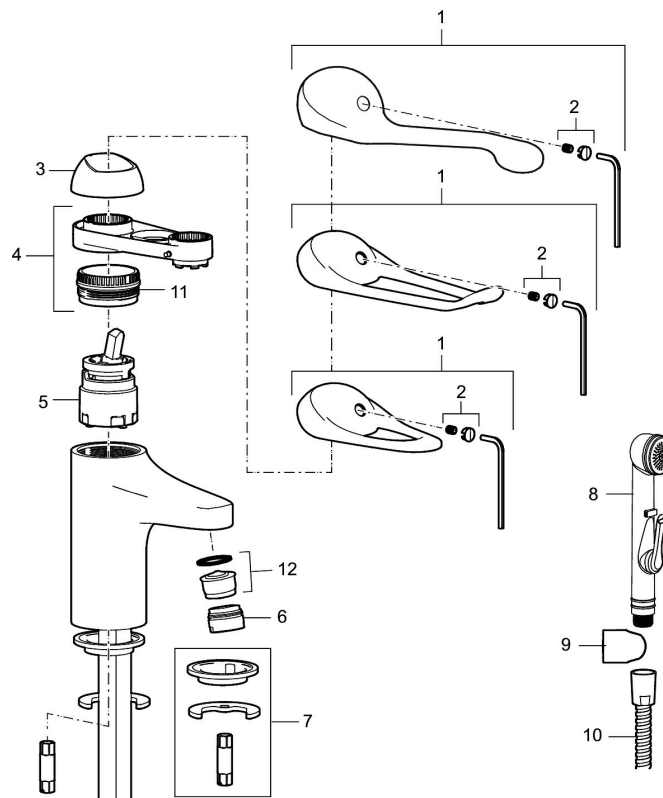

Art.nr: 80602010

RSK: 8235438

- EcoSafe® blandare
- Med kedjefäste
- Kallstartsfunktion
- Mjukstängande med keramisk avstängning
- Inbyggd, lätt omställbar flödesbegränsning och temperaturspär
- Eco Flow (energi- och vattenbesparande strålsamlare)
- Med Soft PEX®-rör
- Hålmått Ø33,5–37 mm

## PRODUKTBeskrivning

## Reservdelslista

NR.	ART.NR	RSK	BESKRIVNING
1	58500000	8591936	Spak, komplett, längd: 90 mm
1	58501750	8591937	Spak, komplett, längd: 150 mm
1	58501800	8592048	Spak, komplett, längd: 180 mm
2	58510000	8591944	Färgmarkering och fästskruv till spak
3	58520000	8591945	Täckhylsa
4	58530140	8241726	Fästnippel med serviceverktyg
5	59120009	8591949	Insats med serviceverktyg, kallstart (grön ring), original
5	59126000	8591966	Insats med serviceverktyg, Eco Plus (grön ring)
6	29142400	8281526	Hylsa M24 utv., 13 mm
7	39140800	8186891	Monteringsats, tvättställsblandare
8	34580000	8183837	Självstängande handdusch
9	34093000	8186018	Handduschhållare, krom