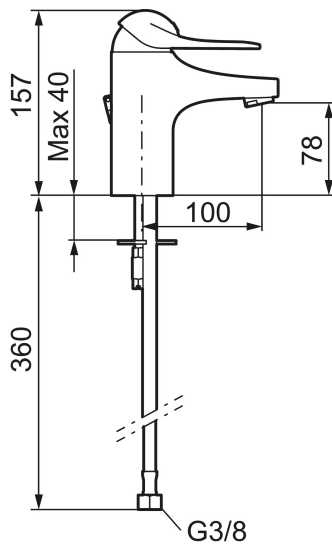

Tvättställsblandare 9000E

Energiklassad tvättställsblandare med kedjefäste. Ekoflöde. Mjukstängning som förhindrar smällar och tryckstötar är standard, liksom kallstart, keramisk tätning och inbyggd temperaturspär. 5 års tryckgaranti. EcoSafe®.

Art.nr: 80602010

RSK: 8235438

- EcoSafe® blandare
- Med kedjefäste
- Kallstartsfunktion
- Mjukstängande med keramisk avstängning
- Inbyggd, lätt omställbar flödesbegränsning och temperaturspär
- Eco Flow (energi- och vattenbesparande strålsamlare)
- Med Soft PEX®-rör
- Hålmått Ø33,5–37 mm