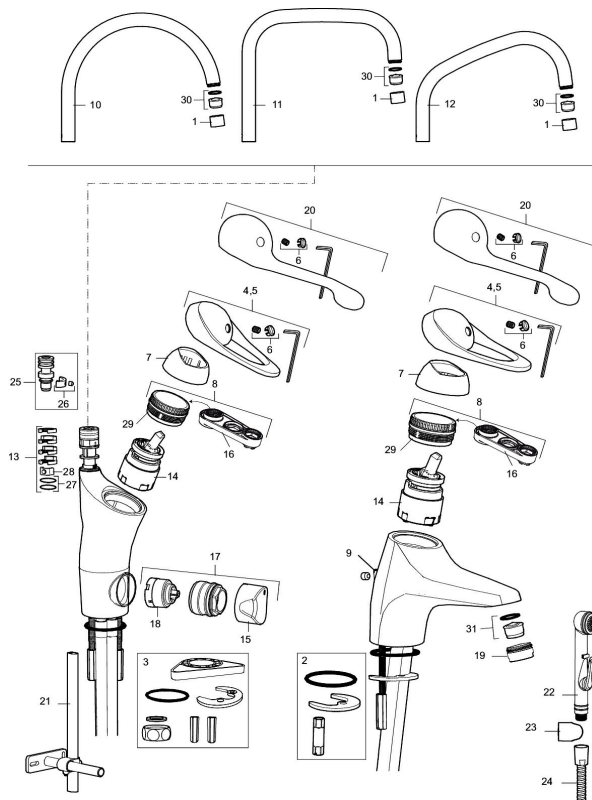

Unika egenskaper

5 ÅRS
TRYCK
GARANTI

Tvättställsblandare 9000E

Art.nr: 80572010

RSK: 8235500

Reservdelslista

NR.	ART.NR	RSK	BESKRIVNING
1	29142200	8281524	Hylsa M22 inv.
2	39140800	8186891	Monteringsats, tvättställsblandare
3	39141800		Monteringsats, köksblandare utan DM-avst.
4	58500000	8591936	Spak, komplett, längd: 90 mm
5	58501750	8591937	Spak, komplett, längd: 150 mm
6	58510000	8591944	Färgmarkering och fästskruv till spak
7	58520000	8591945	Täckhylsa
8	58530140	8241726	Fästnippel med serviceverktyg
9	58540000	8591940	Kedjefäste
10	58600000	8154074	Utloppspip, C-modell
10	58630000	8154077	Utloppspip, tvåtrännemodell
11	58610000	8154075	Utloppspip, U-modell
12	58620000	8154076	Utloppspip, J-modell
13	58640000	8594555	Piplåssats (o-ring, stödring, låsringar, glidring)