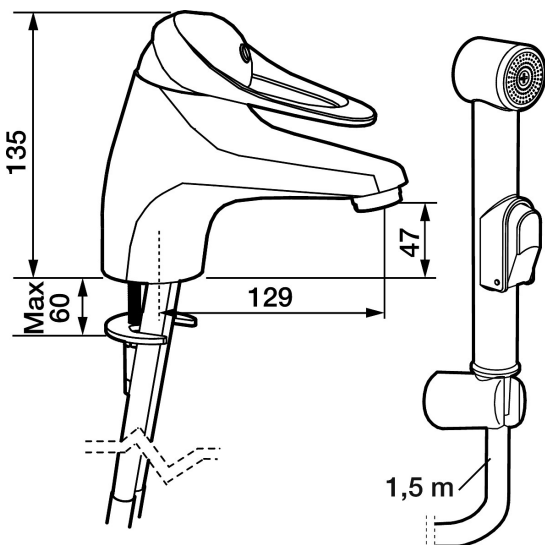

Tvättställsblandare 9000E

Art.nr: 80572010

RSK: 8235500

- EcoSafe® blandare
- Kallstartsfunktion
- Mjukstängande med keramisk avstängning
- Inbyggd, lätt omställbar flödesbegränsning och temperaturspär
- Med självstängande handdusch
- Med kedjefäste
- Med Soft PEX®-rör
- EcoFlow 6 l/min vid 3 bar
- Längd anslutningsrör: 400 mm
- Håtagning: Ø33,5–37 mm

Unika egenskaper

5 ÅRS
TRYCK
GARANTI

Tvättställsblandare 9000E

Art.nr: 80572010

RSK: 8235500

Reservdelslista

NR.	ART.NR	RSK	BESKRIVNING
1	29142200	8281524	Hylsa M22 inv.
2	39140800	8186891	Monteringsats, tvättställsblandare
3	39141800		Monteringsats, köksblandare utan DM-avst.
4	58500000	8591936	Spak, komplett, längd: 90 mm
5	58501750	8591937	Spak, komplett, längd: 150 mm
6	58510000	8591944	Färgmarkering och fästskruv till spak
7	58520000	8591945	Täckhylsa
8	58530140	8241726	Fästnippel med serviceverktyg
9	58540000	8591940	Kedjefäste
10	58600000	8154074	Utloppspip, C-modell
10	58630000	8154077	Utloppspip, tvåtrännemodell
11	58610000	8154075	Utloppspip, U-modell
12	58620000	8154076	Utloppspip, J-modell
13	58640000	8594555	Piplåssats (o-ring, stödring, låsringar, glidring)