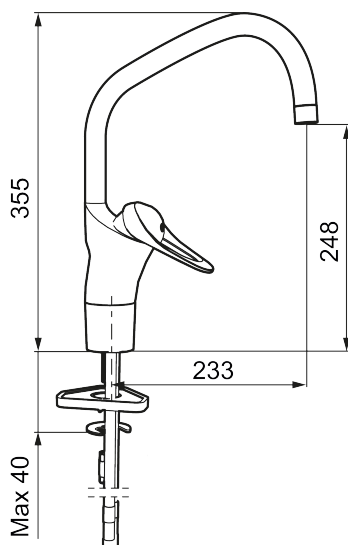

9000E III köksblandare

Köket är den del av hemmet där allt händer. Det är här det lagas, bakas och fejas – varje dag. Då är det viktigt att verktygen håller. Det gäller inte minst kökskranen som ska bekänna färg i många tuffa år. FM Mattsson 9000E gör vad den ska effektivt, gång efter gång utan onödigt slöseri av varmvatten.

Art.nr: 80200000 RSK: 8308939 Flöde 3 bar: 7,4 l/min
Utförande: Krom, ansl. slät ände Ø10 mm

- Kallstartsfunktion
- Mjukstängande med keramisk avstängning
- Inbyggd, lätt omställbar flödesbegränsning och temperaturspär
- Eco Flow (energi- och vattenbesparande strålsamlare)
- Hög, svängbar pip. Spärrbricka medföljer för 60°, 85°, 110° eller 360°
- Med Soft PEX®-rör
- Längd anslutningsrör: 350 mm
- Hålmått Ø34–37 mm
- Ytterdiameter fot Ø52 mm