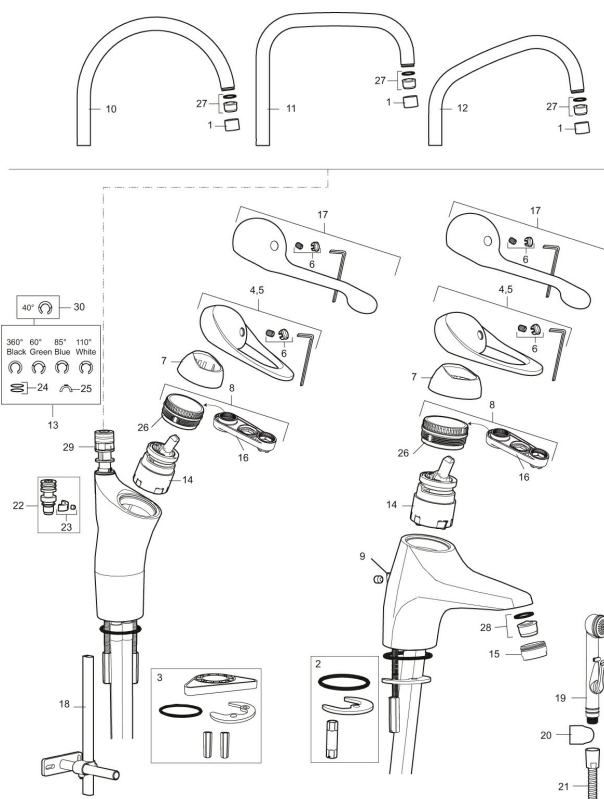

Art.nr: 80200000 RSK: 8308939 Flöde 3 bar: 7,4 l/min

Utförande: Krom, ansl. slät ände Ø10 mm

- Kallstartsfunktion
- Mjukstängande med keramisk avstängning
- Inbyggd, lätt omställbar flödesbegränsning och temperaturspär
- Eco Flow (energi- och vattenbesparande strålsamlare)
- Hög, svängbar pip. Spärrbricka medföljer för 60°, 85°, 110° eller 360°
- Med Soft PEX®-rör
- Längd anslutningsrör: 350 mm
- Hålmått Ø34–37 mm
- Ytterdiameter fot Ø52 mm

Art.nr: 80200000

RSK: 8308939

Reservdelista

NR.	ART.NR	RSK	BESKRIVNING
1	29142200	8281524	Hylsa M22 inv.
2	39140800	8186891	Monteringssats, tvättställsblandare
3	39141800		Monteringssats, köksblandare utan DM-avst.
4	58500000	8591936	Spak, komplett, längd: 90 mm
5	58501750	8591937	Spak, komplett, längd: 150 mm
6	58510000	8591944	Färgmarkering och fästskruv till spak
7	58520000	8591945	Täckhylsa
8	58530140	8241726	Fästnippel med serviceverktyg
9	58540000	8591940	Kedjefäste
10	58600000	8154074	Utloppspip, C-modell