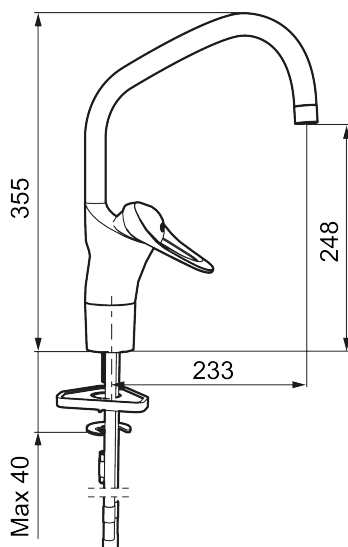

9000E III köksblandare

Köket är den del av hemmet där allt händer. Det är här det lagas, bakas och fejas – varje dag. Då är det viktigt att verktygen håller. Det gäller inte minst kökskranen som ska bekänna färg i många tuffa år. FM Mattsson 9000E gör vad den ska effektivt, gång efter gång utan onödigt slöseri av varmvatten.

Art.nr: 80200000 RSK: 8308939 Flöde 3 bar: 7,4 l/min

Utförande: Krom, ansl. slät ände Ø10 mm

- Kallstartsfunktion
- Mjukstängande med keramisk avstängning
- Inbyggd, lätt omställbar flödesbegränsning och temperaturspär
- Eco Flow (energi- och vattenbesparande strålsamlare)
- Hög, svängbar pip. Spärrbricka medföljer för 60°, 85°, 110° eller 360°
- Med Soft PEX®-rör
- Längd anslutningsrör: 350 mm
- Hålmått Ø34–37 mm
- Ytterdiameter fot Ø52 mm