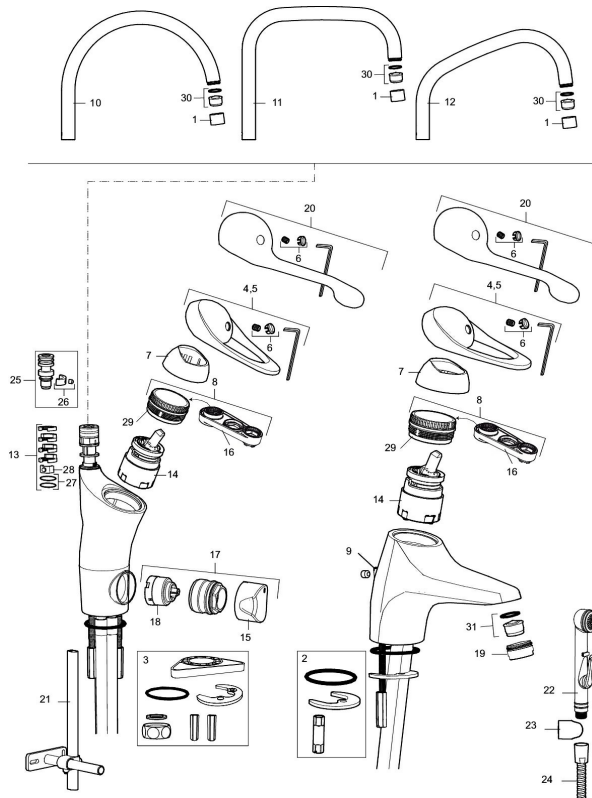

Art.nr: 80110000

RSK: 8309092

- EcoSafe® blandare
- Kallstartsfunktion
- Mjukstängande med keramisk avstängning
- Inbyggd, lätt omställbar flödesbegränsning och temperaturspär
- Eco Flow (energi- och vattenbesparande strålsamlare)
- Hög, svängbar pip. Spärbricka medföljer för 60°, 85°, 110° eller 360°
- Med inbyggd keramisk avstängning för disk- och tvättmaskin. Omställbar mellan KV och VV, förinställd på KV
- Med Soft PEX®-rör
- Längd anslutningsrör: 410 mm
- Hålmått Ø34–37 mm
- Kan förses med avstängningsventil för bänkmaskin, FMM 5949-1000
- Ytterdiameter fot Ø52 mm
- Skyddsmodul AA gäller ej anslutning till diskmaskin

Art.nr: 80110000

RSK: 8309092

Reservdelslista

NR.	ART.NR	RSK	BESKRIVNING
1	29142200	8281524	Hylsa M22 inv.
2	39140800	8186891	Monteringssats, tvättställsblandare
3	39141800		Monteringssats, köksblandare utan DM-avst.
4	58500000	8591936	Spak, komplett, längd: 90 mm
5	58501750	8591937	Spak, komplett, längd: 150 mm
6	58510000	8591944	Färgmarkering och fästskruv till spak
7	58520000	8591945	Täckhylsa
8	58530140	8241726	Fästnippel med serviceverktyg
9	58540000	8591940	Kedjefäste
10	58600000	8154074	Utloppspip, C-modell