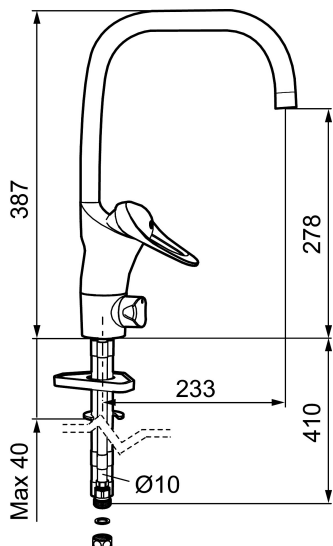

Köksblandare 9000E I

Köket är den del av hemmet där allt händer. Det är här det lagas, bakas och fejas – varje dag. Då är det viktigt att verktygen håller. Det gäller inte minst kökskranen som ska bekänna färg i många tuffa år. FM Mattsson 9000E gör vad den ska effektivt, gång efter gång utan onödigt slöseri av varmvatten.

Art.nr: 80110000

RSK: 8309092

- EcoSafe® blandare
- Kallstartsfunktion
- Mjukstängande med keramisk avstängning
- Inbyggd, lätt omställbar flödesbegränsning och temperaturspär
- Eco Flow (energi- och vattenbesparande strålsamlare)
- Hög, svängbar pip. Spärbricka medföljer för 60°, 85°, 110° eller 360°
- Med inbyggd keramisk avstängning för disk- och tvättmaskin. Omställbar mellan KV och VV, förinställd på KV
- Med Soft PEX®-rör
- Längd anslutningsrör: 410 mm
- Hålmått Ø34–37 mm
- Kan förses med avstängningsventil för bänkmaskin, FMM 5949-1000
- Ytterdiameter fot Ø52 mm
- Skyddsmodul AA gäller ej anslutning till diskmaskin