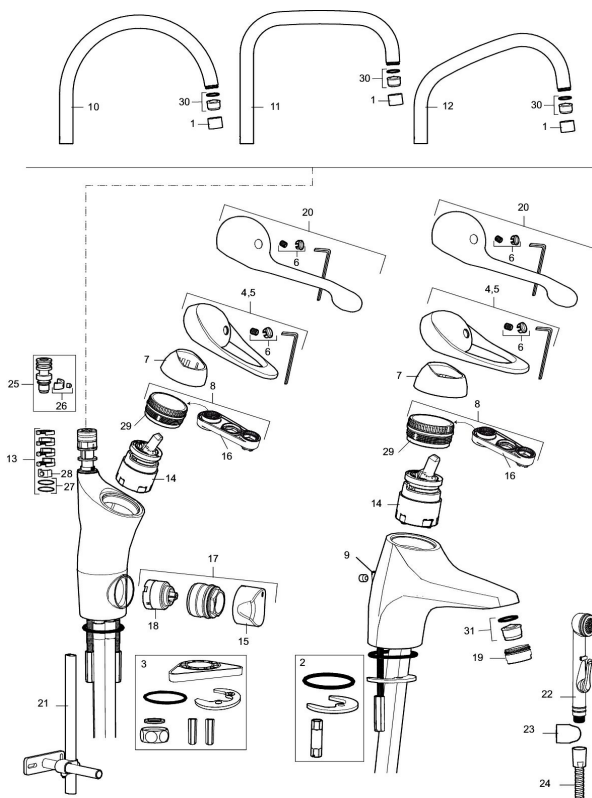

Art.nr: 80060000

RSK: 8308882

- Med självstängande handdusch, genomföringshylsa och slang i kromat utförande
- EcoSafe® blandare
- Kallstartsfunktion
- Mjukstängande med keramisk avstängning
- Inbyggd, lätt omställbar flödesbegränsning och temperaturspär
- Eco Flow (energi- och vattenbesparande strålsamlare)
- Hög, svängbar pip. Spärbricka medföljer för 60°, 85°, 110° eller 360°
- Med inbyggd keramisk avstängning för disk- och tvättmaskin. Omställbar mellan KV och VV, förinställd på KV
- Längd anslutningsrör: 410 mm
- Hålmått Ø34–37 mm för blandare
- Hålmått Ø28 (diskbänk), Ø32 (bänkskiva) för handdusch
- Kan förses med avstängningsventil för bänkmaskin, FMM 5949-1000
- Ytterdiameter fot Ø52 mm

Art.nr: 80060000

RSK: 8308882

Reservdelslista

NR.	ART.NR	RSK	BESKRIVNING
1	29142200	8281524	Hylsa M22 inv.
2	39140800	8186891	Monteringssats, tvättställsblandare
3	39141800		Monteringssats, köksblandare utan DM-avst.
4	58500000	8591936	Spak, komplett, längd: 90 mm
5	58501750	8591937	Spak, komplett, längd: 150 mm
6	58510000	8591944	Färgmarkering och fästskruv till spak
7	58520000	8591945	Täckhylsa
8	58530140	8241726	Fästnippel med serviceverktyg
9	58540000	8591940	Kedjefäste
10	58600000	8154074	Utloppspip, C-modell
10	58630000	8154077	Utloppspip, tvättrännemodell
11	58610000	8154075	Utloppspip, U-modell