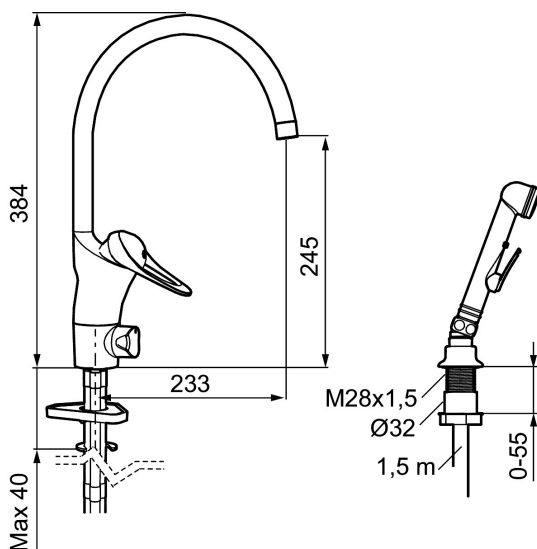

Köksblandare 9000E II

FM Mattsson 9000E är en blandare som miljöanpassats in i minsta detalj. Givetvis har den redan i sitt grundutförande våra unika funktioner för exakt temperaturhållning, säkerhet och driftsäkerhet.

Art.nr: 80060000

RSK: 8308882

- Med självstängande handdusch, genomföringshylsa och slang i kromat utförande
- EcoSafe® blandare
- Kallstartsfunktion
- Mjukstängande med keramisk avstängning
- Inbyggd, lätt omställbar flödesbegränsning och temperaturspär
- Eco Flow (energi- och vattenbesparande strålsamlare)
- Hög, svängbar pip. Spärbricka medföljer för 60°, 85°, 110° eller 360°
- Med inbyggd keramisk avstängning för disk- och tvättmaskin. Omställbar mellan KV och VV, förinställd på KV
- Längd anslutningsrör: 410 mm
- Hålmått Ø34–37 mm för blandare
- Hålmått Ø28 (diskbänk), Ø32 (bänkskiva) för handdusch
- Kan förses med avstängningsventil för bänkmaskin, FMM 5949-1000
- Ytterdiameter fot Ø52 mm