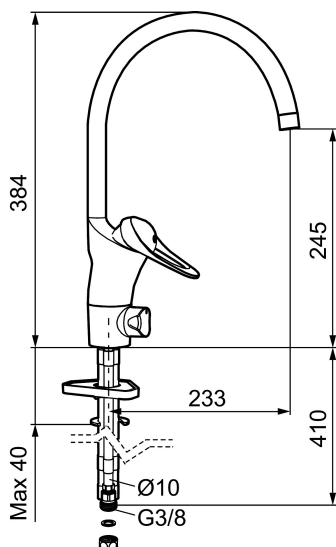

Köksblandare 9000E II

Den här blandaren är anpassad till LEED

LEED står för Leadership in Energy and Environmental Design. Sweden Green Building Council arbetar med anpassningar av LEED till svenska förhållanden.

Art.nr: 80017000

RSK: 8308999

- **Köksblandare med extra lågt flöde, LEED/BREEAM anpassad**
- EcoSafe® blandare
- Kallstartsfunktion
- Mjukstängande med keramisk avstängning
- Inbyggd, lätt omställbar flödesbegränsning och temperaturspär
- Eco Flow (energi- och vattenbesparande konstantflödesstrålsamlare, 5 l/min vid 2–6 bar), LEED-anpassad
- Hög, svängbar pip. Spärbricka medföljer för 60°, 85°, 110° eller 360°
- Med inbyggd keramisk avstängning för disk- och tvättmaskin. Omställbar mellan KV och VV, förinställd på KV
- Med Soft PEX®-rör
- Längd anslutningsrör: 410 mm
- Hålmått Ø34–37 mm
- Kan förses med avstängningsventil för bänkmaskin, FMM 5949-1000
- Ytterdiameter fot Ø52 mm
- Skyddsmodul AA gäller ej anslutning till diskmaskin