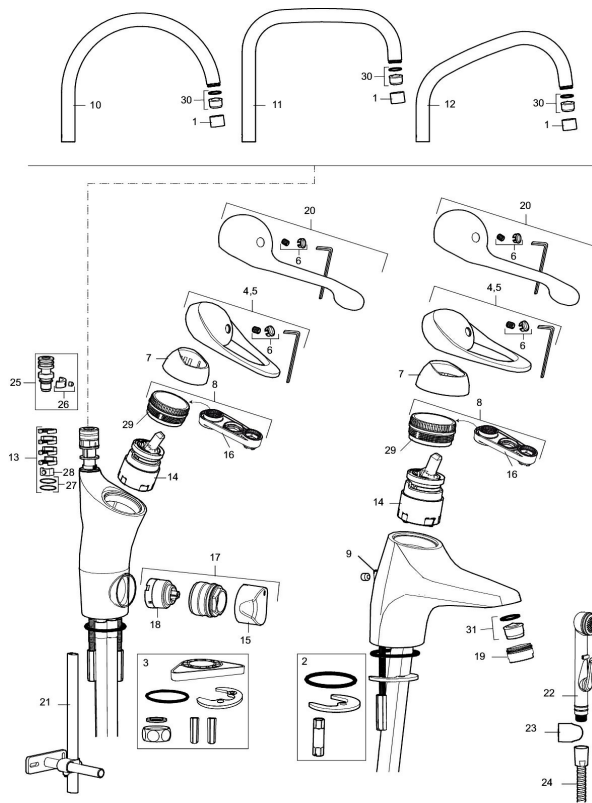

## PRODUKTBESKRIVNING

### Reservdelslista

NR.	ART.NR	RSK	BESKRIVNING
1	29142200	8281524	Hylsa M22 inv.
2	39140800	8186891	Monteringssats, tvättställsblandare
3	39141800		Monteringssats, köksblandare utan DM-avst.
4	58500000	8591936	Spak, komplett, längd: 90 mm
5	58501750	8591937	Spak, komplett, längd: 150 mm
6	58510000	8591944	Färgmarkering och fästskruv till spak
7	58520000	8591945	Täckhylsa
8	58530140	8241726	Fästnippel med serviceverktyg
9	58540000	8591940	Kedjefäste
10	58600000	8154074	Utloppspip, C-modell
10	58630000	8154077	Utloppspip, tvättrännemodell