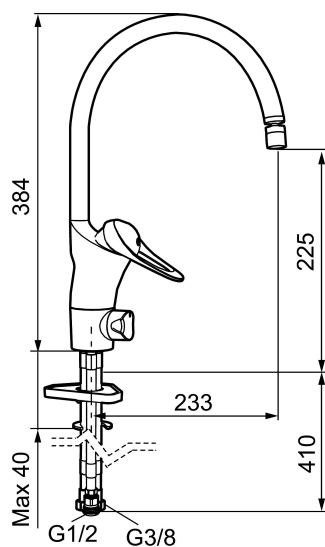

Kjøkkenbatteri 9000E II

Her er det et optimert samspill mellom form og funksjon. FM Mattsson 9000E viser vei for en ny generasjon blandebatterier, som er miljøtilpasset ned til minste detalj. Blandebatteriet gir et vakkert inntrykk og bidrar til et teknisk fullendt kjøkken. Helt fra grunnutførelsen har det unike funksjoner som sparer energi samtidig som komforten opprettholdes.

Artikkelnummer: 80013010 NRF-nummer: 4300922

- EcoSafe®
- Mykstengende
- Kaldstart
- Eco Flow (energi- og vannbesparende strålesamler)
- Vannmengdebegrenser og temperatursperre
- Svingbar tut sperre 60°, 85°, 110° eller 360°
- Med leddet strålesamler (FMM 2929-2209)
- Avstengning for maskin Kv, omstillbar til Vv
- For hull i benk Ø34-37 mm
- Fleksible Soft PEX®-rør med 3/8" mutter