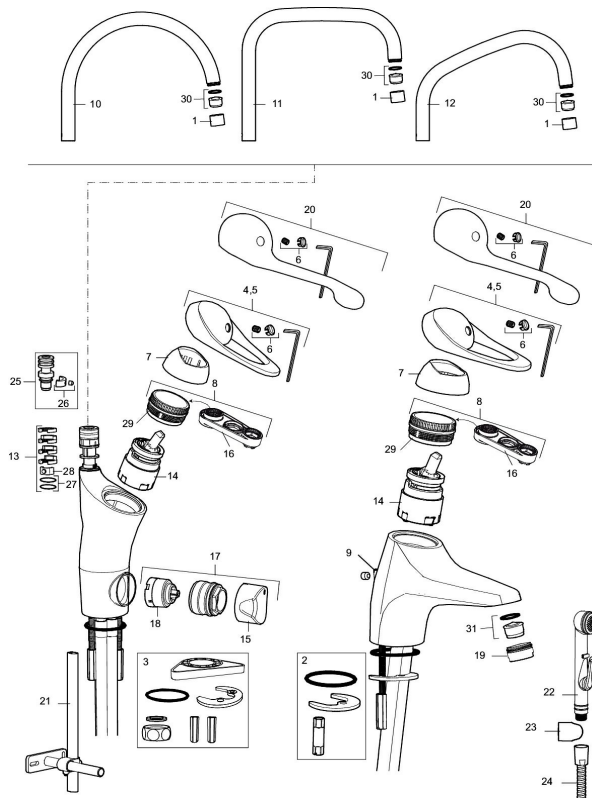

PRODUKTBEKRIVNING

Kjøkkenbatteri 9000E II

Her er det et optimert samspill mellom form og funksjon. FM Mattsson 9000E viser vei for en ny generasjon blandebatterier, som er miljøtilpasset ned til minste detalj. Blandebatteriet gir et vakkert inntrykk og bidrar til et teknisk fullendt kjøkken. Helt fra grunnutførelsen har det unike funksjoner som sparer energi samtidig som komforten opprettholdes.

Artikkelnummer: 80013010 **NRF-nummer:** 4300922

Reservedelsliste

NR.	FMM-NR	NRF-NUMMER	BESKRIVELSE
1	29142200		Hylse for strålesamler M22 innv.
2	39140800	4303914	Monteringstilbehør for servantbatterier
3	39142800	4303916	Monteringstilbehør for kjøkkenbatter
4	58500000	4303917	Spak L-90 mm, krom
5	58501750	4303918	Spak Care L-150 mm, krom
6	58510000	4303919	Merkeplugg og skrue
7	58520000	4303921	Dekkhylse, krom
8	58530140	4303922	Innsatsmutter m/verktøy
9	58540000	4303923	Kedjefeste for oppløfthull, krom
10	58600000	4303924	Utløpstut, II-modell