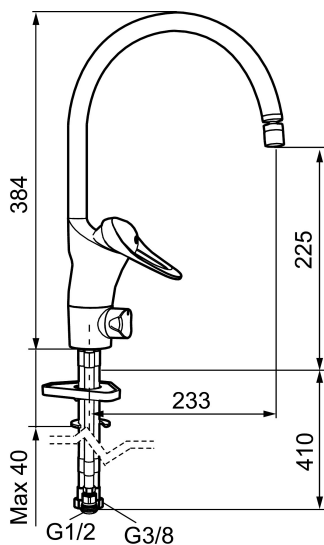

Kjøkkenbatteri 9000E II

Her er det et optimert samspill mellom form og funksjon. FM Mattsson 9000E viser vei for en ny generasjon blandebatterier, som er miljøtilpasset ned til minste detalj. Blandebatteriet gir et vakkert inntrykk og bidrar til et teknisk fullendt kjøkken. Helt fra grunnutførelsen har det unike funksjoner som sparer energi samtidig som komforten opprettholdes.

Artikkelnummer: 80013010   NRF-nummer: 4300922

- EcoSafe®
- Mykstengende
- Kaldstart
- Eco Flow (energi- og vannbesparende strålesamler)
- Vannmengdebegrenser og temperatursperre
- Svingbar tut sperre 60°, 85°, 110° eller 360°
- Med leddet strålesamler (FMM 2929-2209)
- Avstengning for maskin Kv, omstillbar til Vv
- For hull i benk Ø34-37 mm
- Fleksible Soft PEX®-rør med 3/8" mutter