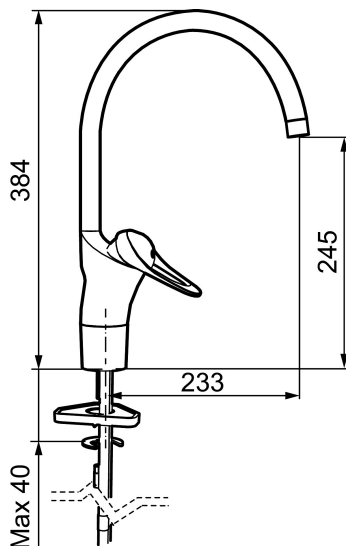

Köksblandare 9000E II

Sveriges mest sålda blandare!

Köket är den del av hemmet där allt händer. Det är här det lagas, bakas och fejas – varje dag. Då är det viktigt att verktygen håller. Det gäller inte minst kökskranen som ska bekänna färg i många tuffa år. FM Mattsson 9000E gör vad den ska effektivt, gång efter gång utan onödigt slöseri av varmvatten.

Art.nr: 80000000

RSK: 8308935

- EcoSafe® blandare
- Kallstartsfunktion
- Mjukstängande med keramisk avstängning
- Inbyggd, lätt omställbar flödesbegränsning och temperaturspär
- Eco Flow (energi- och vattenbesparande strålsamlare)
- Hög, svängbar pip. Spärbricka medföljer för 60°, 85°, 110° eller 360°
- Med Soft PEX®-rör
- Längd anslutningsrör: 350 mm
- Hålmått Ø34-37 mm
- Ytterdiameter fot Ø52 mm