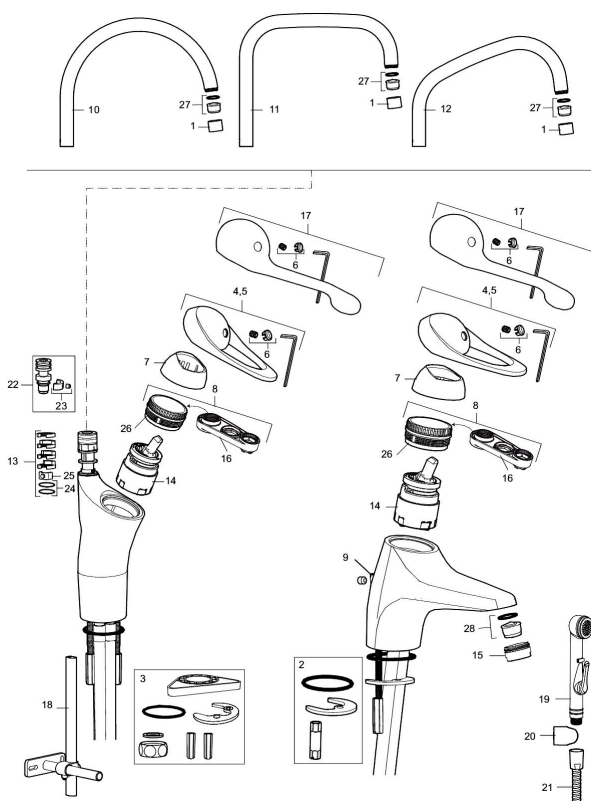

PRODUKTBESKRIVNING

Köksblandare 9000E II

Sveriges mest sålda blandare!

Köket är den del av hemmet där allt händer. Det är här det lagas, bakas och fejas – varje dag. Då är det viktigt att verktygen håller. Det gäller inte minst kökskranen som ska bekänna färg i många tuffa år. FM Mattsson 9000E gör vad den ska effektivt, gång efter gång utan onödigt slöseri av varmvatten.

Art.nr: 80000000

RSK: 8308935

Reservdelista

NR.	ART.NR	RSK	BESKRIVNING
1	29142200	8281524	Hylsa M22 inv.
2	39140800	8186891	Monteringssats, tvättställsblandare
3	39141800		Monteringssats, köksblandare utan DM-avst.
4	58500000	8591936	Spak, komplett, längd: 90 mm
5	58501750	8591937	Spak, komplett, längd: 150 mm
6	58510000	8591944	Färgmarkering och fästskruv till spak
7	58520000	8591945	Täckhylsa
8	58530140	8241726	Fästnippel med serviceverktyg
9	58540000	8591940	Kedjefäste