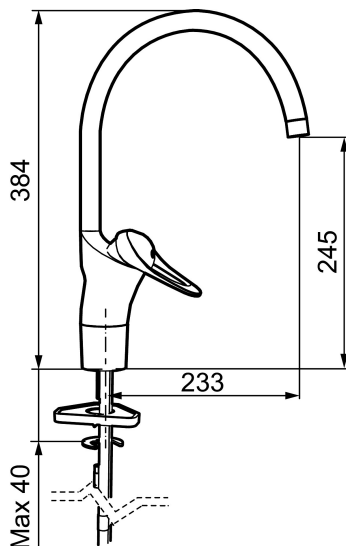

Køkkenarmatur 9000E II

Her er samspillet mellem form og funktion optimeret. FM Mattsson 9000E viser vejen til en ny generation af blandingsbatterier, der er miljøtilpasset ned til mindste detalje. Blandingsbatteriet giver et smukt indtryk og bidrager til et teknisk fuldendt køkken. Også i basisudgaven har det unikke funktioner, der sparer energi, samtidig med at komforten bevares.

Artikel-nummer: 80000000

VVS: 706094204

- EcoSafe® armatur til køkkenvask.
- **Koldstart.**
- Soft Closing og keramisk kartusche.
- Høj buet C-svingtud 60°, 85°, 110° eller 360°.
- 233 mm fremspring.
- Indbygget temperatur- og flowbegrænser.
- Eco Flow (energi- og vandbesparende perlator).
- Flexible tilslutningsslanger.
- Hulstørrelse Ø34-37 mm.
- **5 års trykgaranti.**