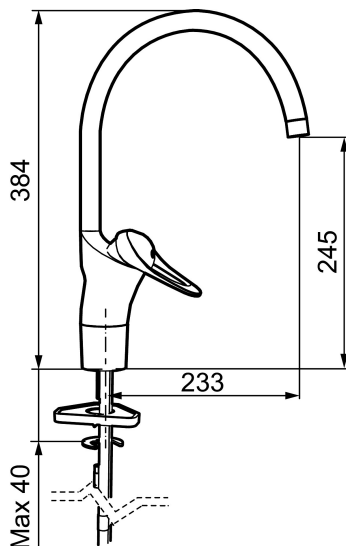

Køkkenarmatur 9000E II

Her er samspillet mellem form og funktion optimeret. FM Mattsson 9000E viser vejen til en ny generation af blandingsbatterier, der er miljøtilpasset ned til mindste detalje. Blandingsbatteriet giver et smukt indtryk og bidrager til et teknisk fuldendt køkken. Også i basisudgaven har det unikke funktioner, der sparer energi, samtidig med at komforten bevares.

Artikel-nummer: 80000000

WS: 706094204

- EcoSafe® armatur til køkkenvask.
- **Koldstart.**
- Soft Closing og keramisk kartusche.
- Høj buet C-svingtud 60°, 85°, 110° eller 360°.
- 233 mm fremspring.
- Indbygget temperatur- og flowbegrænsner.
- Eco Flow (energi- og vandbesparende perlator).
- Flexible tilslutningsslanger.
- Hulstørrelse Ø34-37 mm.
- **5 års trykgaranti.**