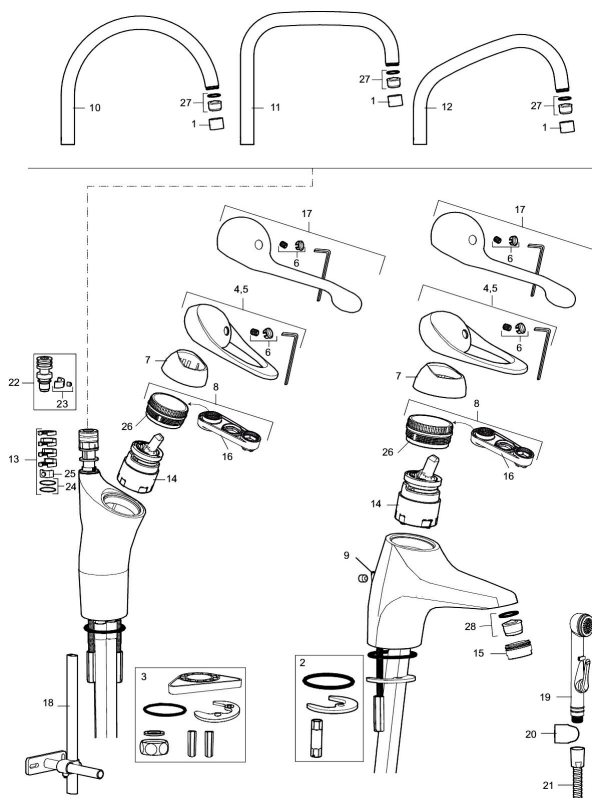

Artikel-nummer: 80000000

WS: 706094204

- EcoSafe® armatur til køkkenvask.
- **Koldstart.**
- Soft Closing og keramisk kartusche.
- Høj buet C-svingtud 60°, 85°, 110° eller 360°.
- 233 mm fremspring.
- Indbygget temperatur- og flowbegrænsner.
- Eco Flow (energi- og vandbesparende perlator).
- Flexible tilslutningsslanger.
- Hulstørrelse Ø34-37 mm.
- **5 års trykgaranti.**

Artikel-nummer: 80000000 **VVS:** 706094204

Reservedelsliste

NR.	FMM-NR	VVS	BESKRIVELSE
1	29142200		Perlatorhylster M22 indv.
2	39140800	745137578	Monteringsæt til håndvaskarmaturer
3	39141800	745137577	Monteringstilbehør
4	58500000	745136102	Greb, krom L=90 mm
5	58501750	745136143	Care-greb, komplet, længde 150 mm
6	58510000	745136025	Farvebrik til greb, 9000E
7	58520000	745136324	Dækkappe 9000E, krom
8	58530140	745137420	Bespændingsnippel med serviceværktøj
9	58540000	745137421	Kædeholder, krom
10	58600000	745136564	Svingtud, 9000E II