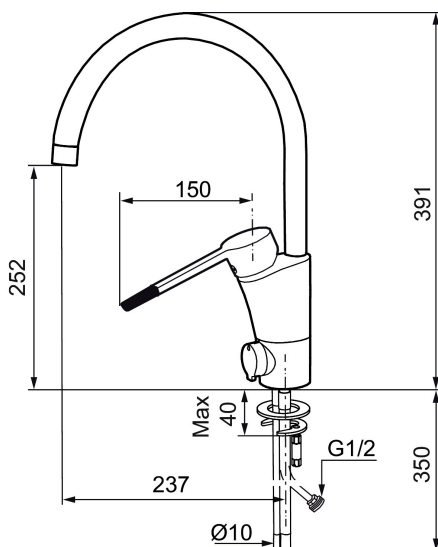

Art.nr: 732160

RSK: 8318395

Utförande: Krom, med ansl. slät ände Ø10 mm

Unika egenskaper

Skyddsmodul

- BVB ID 54013
- ESS (energisparsystem)
- Mjukstängning med keramisk tätning
- Omställbar flödesbegränsning och temperaturspär
- Eco (energi- och vattenbesparande strålsamlare)
- Flexibla anslutningsrör i metallomspunnen Soft PEX®
- Svängbar pip 60°, 85°, 110° eller 360°
- Med diskmaskinsavstängning. Omställbar mellan KV och VV, inställd på KV
- Lead Free (blyfri)
- Hålmått Ø32-37 mm