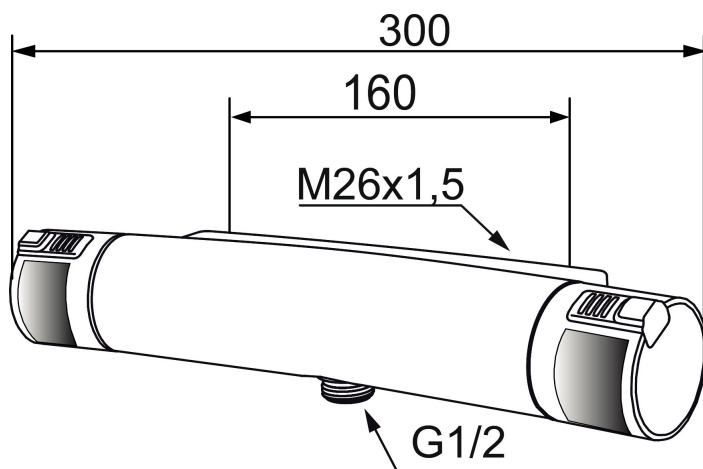

Art.nr: 731002

RSK: 8344104

Utförande: Krom/svart, , utlopp ned

### Unika egenskaper

Skyddsmodul 

- Duschanslutning ned
- Tryckbalanserad termostatinsats
- Säkerhetsspärr 38° och 42°
- Eco-stopp
- Utsprång med väggbricka 70 mm
- Lead Free (blyfri)
- Återströmningsskydd enligt EU-standard SS-EN 1717
- Extra greppvänliga vred, godkänd av reumatikerförbundet
- Kan kompletteras med pip 834 48 53