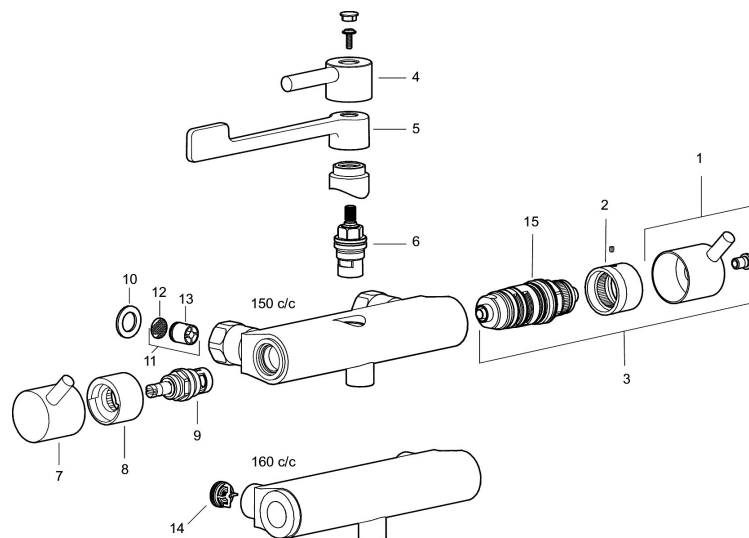

PRODUKTBESKRIVNING

MORA safe duschblandare

Mora Safe duschtermostat har utvecklats för krävande applikationsförhållanden där robusthet, tillförlitlighet och säkerhet är i fokus.

Rattar, stoppringar och hölje är gjorda av massiv mässing och tål tuff användning.

Den beprövade termostat tekniken ger högsta temperaturnoggrannhet. Tryckfallet på kallvattensidan kompenseras omedelbart, vid kallvattenbortfall stänger termostaten helt.

Mora Safe duschtermostat har Legio Safe. Detta innebär att hela armaturen inklusive duschslang och handdusch kan desinficeras termiskt.

Art.nr: 702348.SA

Reservdelslista

NR.	ART.NR	RSK	BESKRIVNING
1	409463.AE	8185714	Temperaturvred, komplett, krom
2	409464.AE	8345215	Stop ring, Temperature
3	409465.AE	8185713	Kit (termostatinsats, ratt, stoppring)
4	409468.AE	8345213	Spak, L=58 mm
5	409469.AE	8345214	Spak, L=170 mm
6	409369.AE	8938270	Överstycke
7	708450.AE	8439686	Avstängningsratt, krom
8	708451.AE	8439689	Stoppring för avstängningsratt
9	708467.AE	8345124	Överstycke
10	709339.AE	8938274	Packning 24/15x2, 2-pack