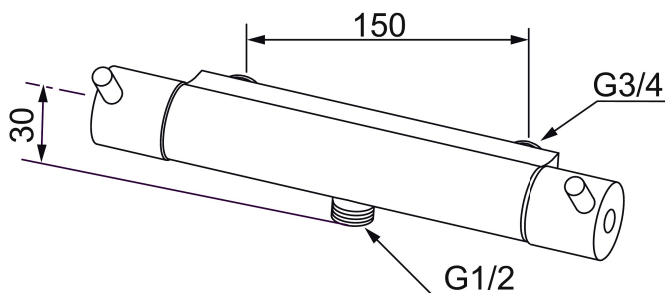

## MORA safe duschblandare

Mora Safe duschtermostat har utvecklats för krävande applikationsförhållanden där robusthet, tillförlitlighet och säkerhet är i fokus.

Rattar, stoppringar och hölje är gjorda av massiv mässing och tål tuff användning.

Art.nr: 702348.SA

Utförande: Krom, Max 38°

- Duschanslutning ned
- Kompenserar temperatur- och tryckvariationer
- Säkerhetsspärr 38°, med maxtemperatur 38°
- Utsprång med väggbrička 60 mm (Föravst. 100 mm)
- Med legionellagenomspolning
- Återströmningsskydd enligt EU-standard SS-EN 1717