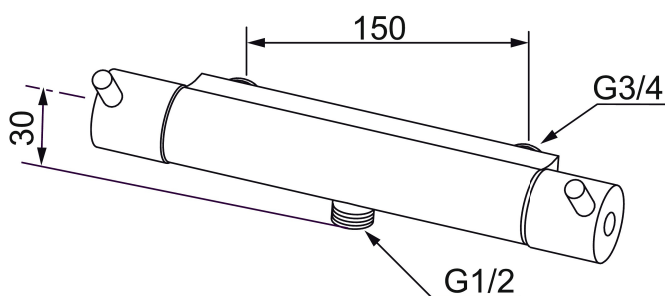

## MORA safe duschblandare

Mora Safe duschtermostat har utvecklats för krävande applikationsförhållanden där robusthet, tillförlitlighet och säkerhet är i fokus.

Rattar, stoppringar och hölje är gjorda av massiv mässing och tål tuff användning.

Art.nr: 702345.SA

RSK: 8344132

Utförande: Krom, 150 c/c

### Unika egenskaper

- Duschanslutning ned
- Kompenserar temperatur- och tryckvariationer
- Säkerhetsspärr 38°, med maxtemperatur 43°
- Utsprång med väggbrička 60 mm (Föravst. 100 mm)
- Med legionellagenomspolning
- Återströmningsskydd enligt EU-standard SS-EN 1717