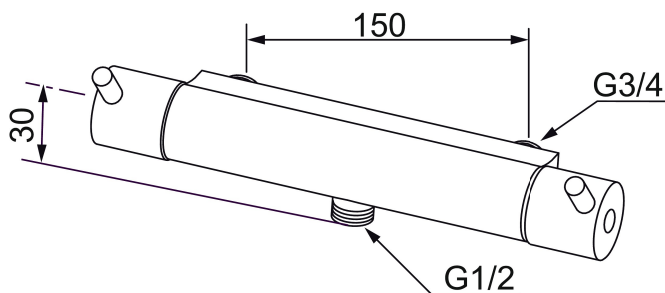

## MORA safe duschblandare

Mora Safe duschtermostat har utvecklats för krävande applikationsförhållanden där robusthet, tillförlitlighet och säkerhet är i fokus.

Rattar, stoppringar och hölje är gjorda av massiv mässing och tål tuff användning.

Art.nr: 702345.0011SA

Utförande: Krom/svart, 150 c/c

- Duschanslutning ned
- Kompenserar temperatur- och tryckvariationer
- Säkerhetsspärr 38°, med maxtemperatur 43°
- Utsprång med väggbricka 60 mm (Föravst. 100 mm)
- Med legionellagenomspolning
- Återströmningsskydd enligt EU-standard SS-EN 1717