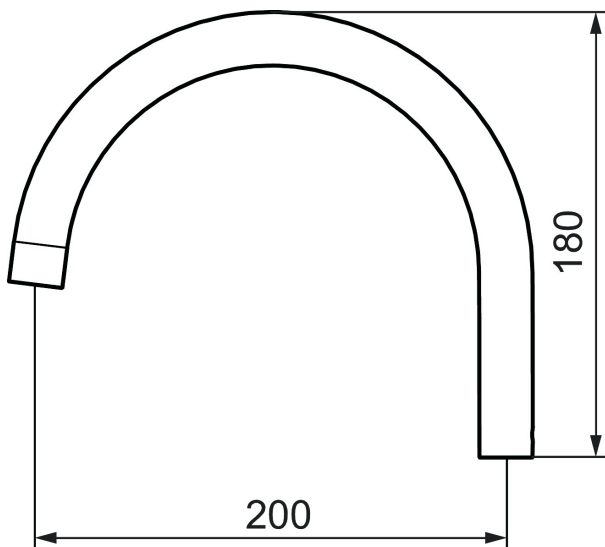

Unike funksjoner

Utløpstut, 9000E

Artikkelnummer: 58602000

Utførende: Krom, 7–9 l/min ved 3 bar

- Svingbar overtut
- Eco Flow (energi- og vannbesparende strålesamler)
- Lengde 200 mm
- Passer FMM 9000E veggbatteri 8131 og 8132