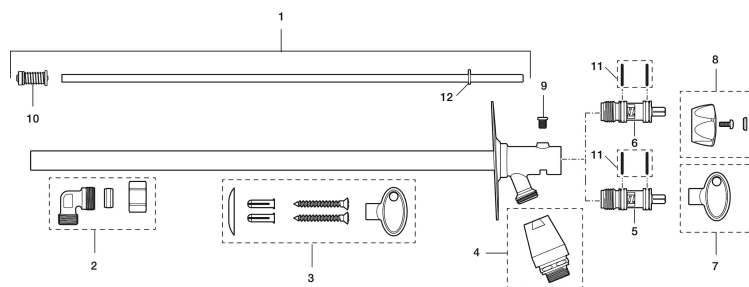

PRODUKTBESKRIVELSE

Udendørshane med vakuumentil og greb

Vand behøves ikke kun indendørs, men også eksempelvis i haver og efter som det ikke altid er skønne maj i vores land, skal vores gårdpostehaner kunne klare til skrappe krav.

Posthanen tømmes af egen kraft, hver gang den er blevet brugt, og når du lukker for vandet hen mod efteråret, er den frostsikker, hvis haveslangen og lynkoblingen er afmonteret.

Artikel-nummer: 42940410   VVS: 743446614

Reservedelsliste

NR.	FMM-NR	VVS	BESKRIVELSE
1	37570400	745140584	Spindel, L=400 mm.
1	37570600	745140586	Spindel, L=600 mm.
1	37571000	745140590	Spindel, L=1000 mm.
2	37551000	745140600	Til gårdposteventil FMM 4293 och 4294, inkl. skæring og omløber
3	39144300	745140604	Tilbehørspose
4	29815000	745140504	Vakuumentil, 10-pak
4	29815009	745140514	Vakuumentil
5	35160009	745140524	Topstykke til løs nøgle
6	35160019	745140534	Topstykke til greb
7	42760009	745140541	FMM 4293 och 4294
8	42770000	745140551	FMM 4293 och 4294
9	37590000	745140602	Skrue M5x6
10	37580000	745140603	
11	37801790	745140601	17,3 x 2,4 (2-pak)
12	37521000	745140605