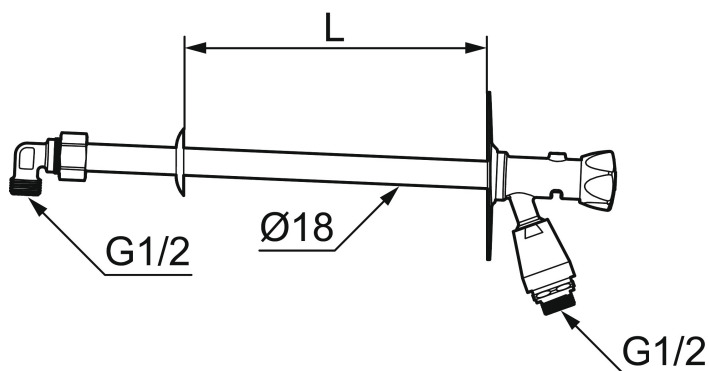

Artikel-nummer: 42940410 VVS: 743446614

Beskrivelse: Til vægtykkelse max 400.

Unikke egenskaber

Tilbageløbssikring

- Selvdrænende og derfor frostsikre.
- Med vakuumentil og greb.
- Med typegodkendt kontraventil.
- Kan afkortes for tilpasning af vægtykkelse.
- Vægplade: højde 106 mm, bredde 66 mm, diagonale skruehuller.
- Opfylder EU-Standard SS-EN 1717.

Posthanen tømmes af egen kraft, hver gang den er blevet brugt, og når du lukker for vandet hen mod efteråret, er den frostsikker, hvis haveslangen og lynkoblingen er afmonteret.

Artikel-nummer: 42940410 VVS: 743446614