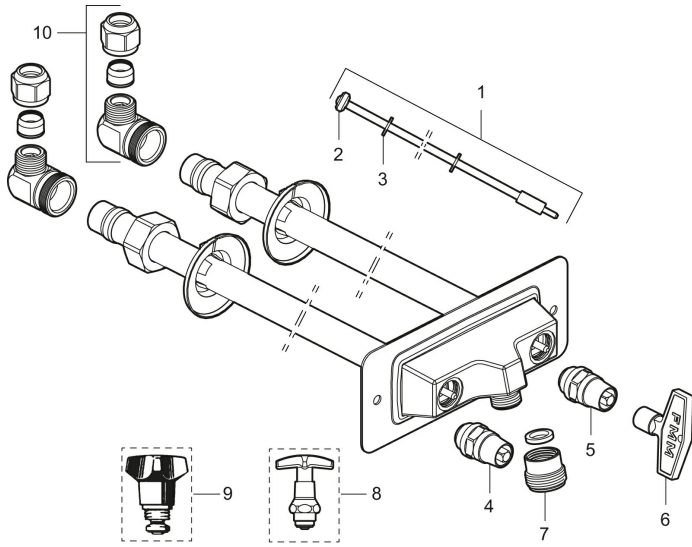

## Trädgårdskran. FMM 4282.

Art.nr: 4282\_variant

**Unika egenskaper**