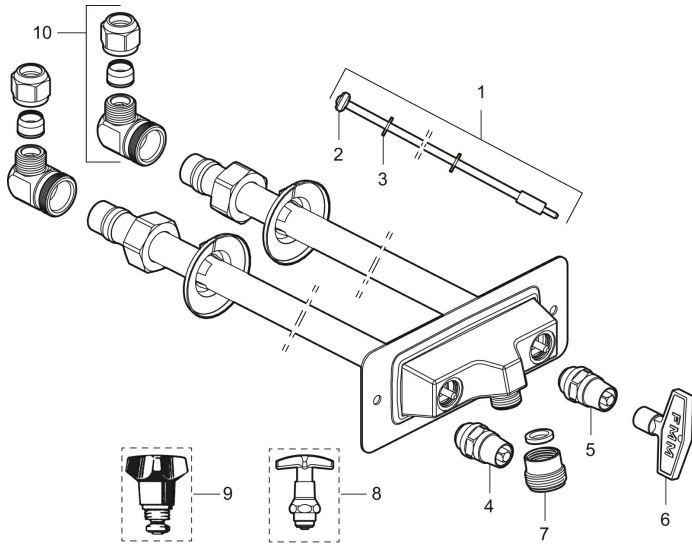

Trädgårdskran. FMM 4282.

Art.nr: 4282_variant

Unika egenskaper