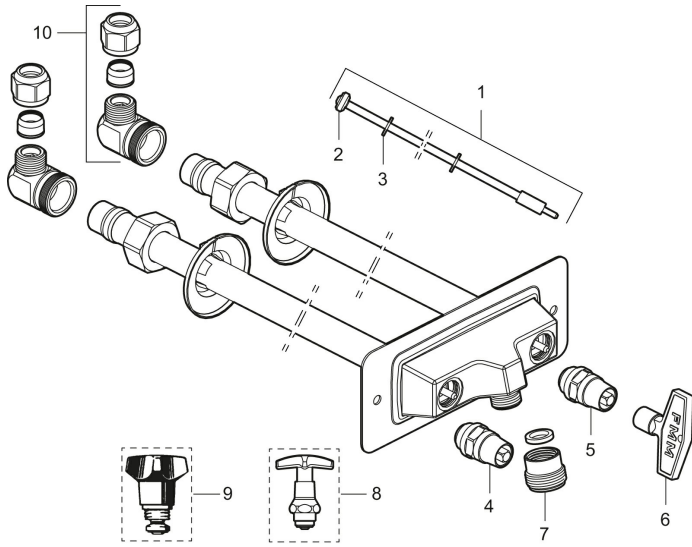

## Garden valve. FMM 4282.

Article number: 4282\_variant