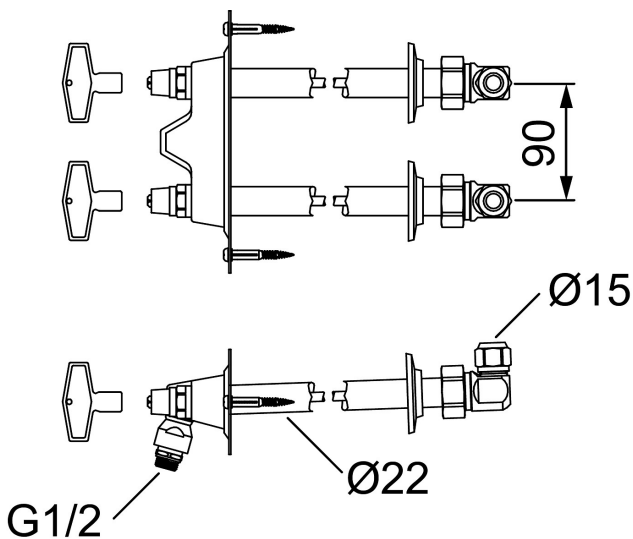

Vattenutkastare med vakuumentil

Varför nöja sig med bara kallvatten utanför huset? Med vår dubbla vattenutkastare kan du tvätta bilen, fylla poolen eller koppla till trädgårdsduschen med den temperatur du önskar. Vattenutkastaren dränerar sig själv vid varje användning, och när du stänger av vattnet framåt hösten är den fryssäker om trädgårdsslangen och snabbkopplingen är demonterad.

Art.nr: 42810050 RSK: 4317133

Utförande: För väggjocklek max 400 mm

Unika egenskaper

Skyddsmodul **HD**

- För väggjocklek max 400 mm
- För kall- och varmvatten
- Med typgodkända backventiler
- Med vakuumentil
- Kan kapas för anpassning mot väggjocklek
- Väggbricka: Höjd 70 mm, bredd 180 mm, skruvhål 172 c/c
- Återströmningskydd enligt EU-standard SS-EN 1717