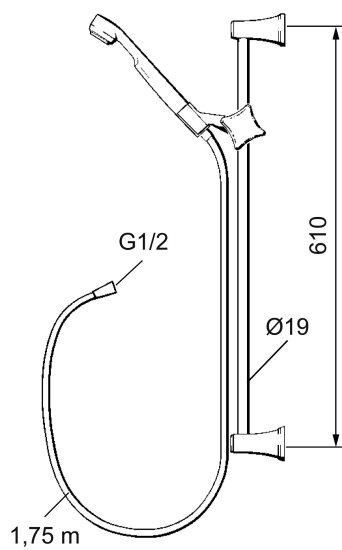

SARONA duschset

Art.nr: 34201200 RSK: 8197683

Utförande: Krom

- Handdusch med Eco Flow 9 l/min och kalkavvisande sil
- Slang med kromade muttrar
- Med väggfästning

Unika egenskaper

PRODUKTBeskrivning

SARONA duschset

Art.nr: 34201200

RSK: 8197683

Reservdelslista

NR.	ART.NR	RSK	BESKRIVNING
1	34000600	8183663	Handdusch
1	34000120	8183661	Handdusch, vit
2	34323000	8197725	Handduschset, krom
2	34320120	8197724	Handduschset, vit
3	34811759	8181587	Duschslang, krom
4	34140000	8185612	Handduschhållare, krom/anthracite
4	34140120	8185611	Handduschhållare, vit
5	34160007	8185615	Tvålhylla, transparent
6	34135200	8185635	Lock, krom, 2-pack
6	34135320	8185636	Lock, vit, 2-pack
7	34120000		Väggfäste med packning, krom
7	34120120		Väggfäste med packning, vit
8	29201600	8180598	Duschsil
9	34190000	8180417	Väggfästessats

NR.	ART.NR	RSK	BESKRIVNING
10	34181500	8181225	Anslutningsvinkel