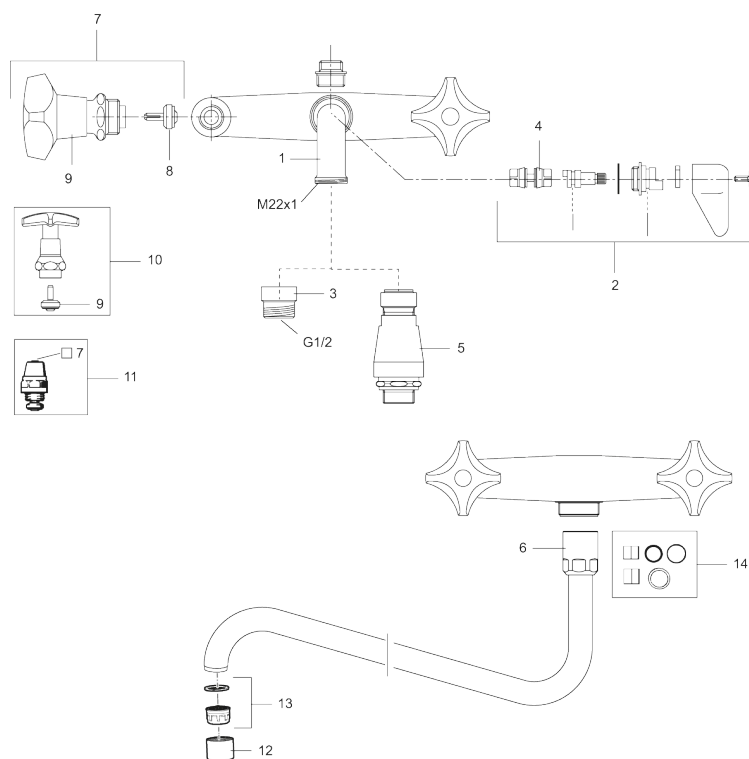

## Köksblandare

Art.nr: 30300610 RSK: 8300162 Flöde 3 bar: 9,8 l/min

Utförande: Krom, olivfärgade rattar, 160 c/c

- Piputsprång från vägg: 290 mm

## PRODUKTBESKRIVNING

### Reservdelslista

NR.	ART.NR	RSK	BESKRIVNING
1	39200000	8153996	Utloppspip
2	37163009	8913214	Omkastare, komplett
3	29420009	8912131	Övergångsnippel, M22x1i - G1/2u
4	37160109	8592074	Kolv, av plast
5	29815009	5045391	Vakuumentil
6	38871000	8154308	Pipmutternsats, krom
7	35051810	8587529	Kranöverdel, oliv, kv
7	35051811	8587628	Kranöverdel, oliv, vv
8	36001500	8913411	Krankägla
9	35250100	8590416	Ratt, oliv, kv
9	35250110	8590515	Ratt, oliv, vv
10	35071500	8587314	Kranövedel M20x1,5, kv, krom
10	35071501	8587315	Kranöverdel M20x1,5, vv, krom
11	35131500	8588907	Kranöverdel, kv
11	35131501	8588908	Kranöverdel, vv