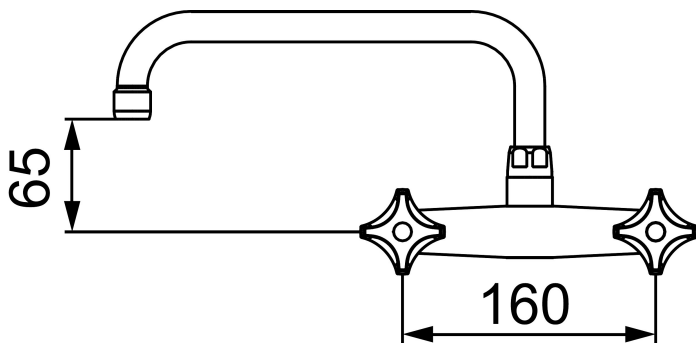

Köksblandare

Art.nr: 30300610 RSK: 8300162 Flöde 3 bar: 9,8 l/min

Utförande: Krom, olivfärgade rattar, 160 c/c

- Piputsprång från vägg: 290 mm

Unika egenskaper

Skyddsmodul