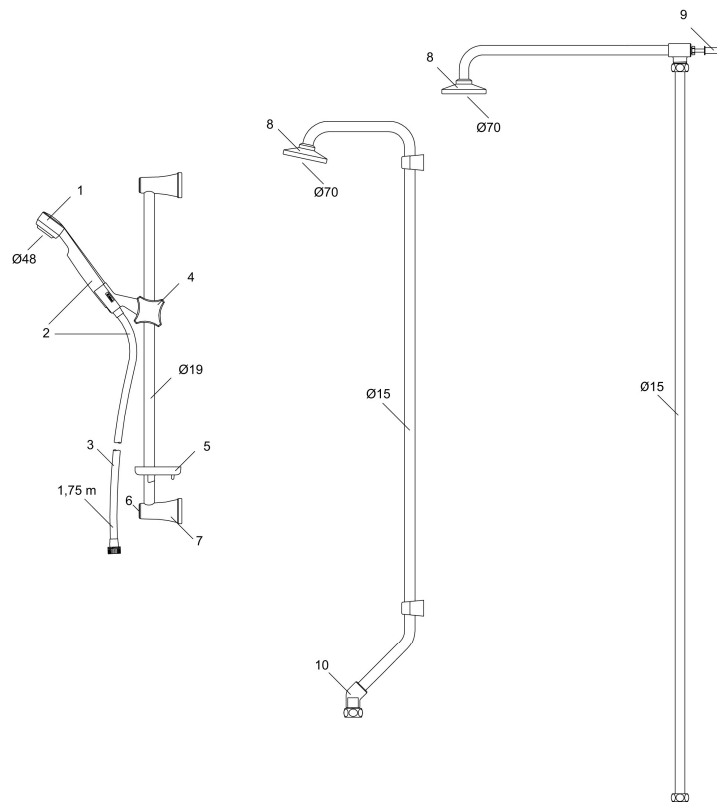

Unike funksjoner

SARONA takdusj

Artikkelnummer: 27480009 **NRF:** 4304652 **Flow 3 bar:** 20,0 l/m
Utførende: Krom

- Dusjrøret kan kappes ved behov

PRODUKTBeskrivning

SARONA takdusj

Artikkelnummer: 27480009 NRF: 4304652

Reservedelsliste

NR.	FMM-NR	NRF	BESKRIVELSE
1	34000600		Hånddusj, krom
1	34000120	4304526	Hånddusj, Hvit
2	34323000		Hånddusjsett, krom
2	34320120		Hånddusjsett, hvit
3	34811759	4304598	Dusjslange, 1,75 m, krom
4	34140000	4304521	Hånddusjholder/Glider (Ø19), krom
4	34140120	4304522	Hånddusjholder/Glider (Ø19), hvit
5	34160007	4304523	Såpeskål
6	34135200		Lokk, 2 stk, krom
6	34135320		Lokk, 2 stk, hvit
7	34120000		Veggfeste uten lokk, krom
7	34120120		Veggfeste uten lokk, hvit
8	29201600		Dusjsil
9	34190000		Veggfeste

NR.	FMM-NR	NRF	BESKRIVELSE
10	34181500		Anslutningsvinkel