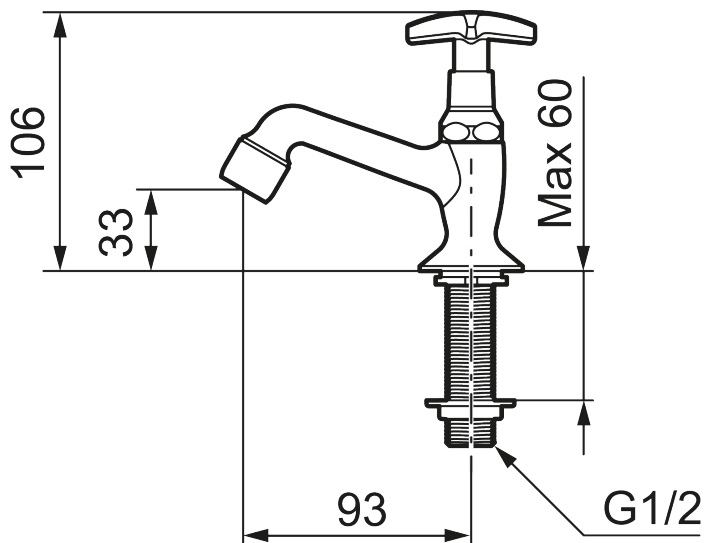

RSK: 8250519

Utförande: Krom, för kallt vatten

Unika egenskaper

- Hålmått Ø30-33 mm