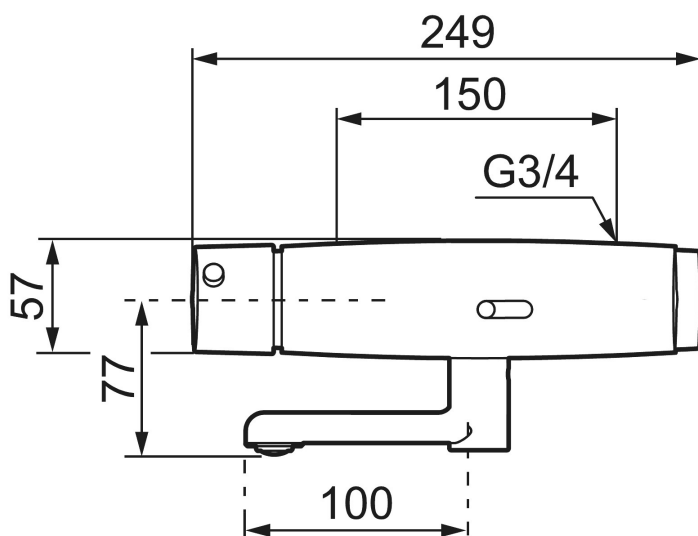

Tilbageløbssikring

FM Mattsson Tronic WMS, håndvaskarmatur

Tronic WMS kan alt, hvad vores gængse berøringsfrie armaturer kan, de er præcis lige så nemme at anvende og installere. De kan monteres helt fritstående som ethvert armatur, men med de digitale Tronic WMS bliver det muligt at tage armaturet til et nyt niveau. Ved at aktivere den indbyggede sender bliver armaturet forbundet til vores innovative digitale cloud-service – og dermed er Internet of Things i armatur-verdenen en realitet.

I det elektroniske armatur sidder en trådløs sender, der registrerer hvordan den bruges, fx hvor ofte den aktiveres, hvor meget vand den bruger, hvor længe hanen løber osv. Oplysningerne sendes herefter til en digital portal, der er tilgængelig via computer eller mobil. Fra det brugervenlige oversigtsbillede kan armaturer og den indsamlede data overvåges, analyseres, evalueres og omdannes til værdifulde indsigter. Tronic WMS er derfor mere end bare et rigtig godt, berøringsfrit armatur - ved at forbinde den med data-skyen vil den give ekstra værdi i form af værdifulde brugerindsigter, der kan optimere vedligholdelsesplaner og ressource-styring