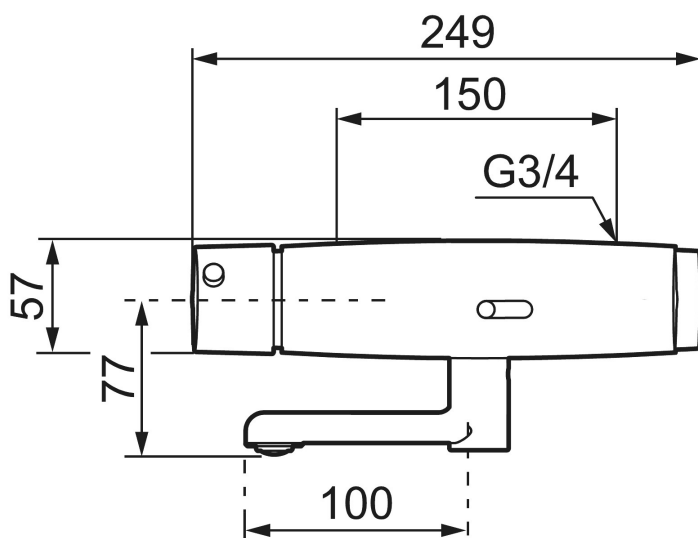

Tilbageløbssikring

FM Mattsson Tronic WMS, håndvaskarmatur

Tronic WMS kan alt, hvad vores gængse berøringsfrie armaturer kan, de er præcis lige så nemme at anvende og installere. De kan monteres helt fritstående som ethvert armatur, men med de digitale Tronic WMS bliver det muligt at tage armaturet til et nyt niveau. Ved at aktivere den indbyggede sender bliver armaturet forbundet til vores innovative digitale cloud-service – og dermed er Internet of Things i armatur-verdenen en realitet.

I det elektroniske armatur sidder en trådløs sender, der registrerer hvordan den bruges, fx hvor ofte den aktiveres, hvor meget vand den bruger, hvor længe hanen løber osv. Oplysningerne sendes herefter til en digital portal, der er tilgængelig via computer eller mobil. Fra det brugervenlige oversigtsbillede kan armaturer og den indsamlede data overvåges, analyseres, evalueres og omdannes til værdifulde indsigter. Tronic WMS er derfor mere end bare et rigtig godt, berøringsfrit armatur - ved at forbinde den med data-skyen vil den give ekstra værdi i form af værdifulde brugerindsigter, der kan optimere vedligholdsplaner og ressource-styring