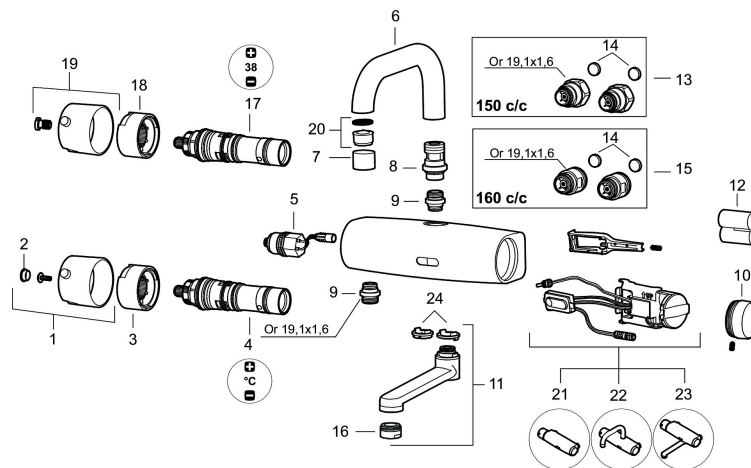

PRODUKTBESKRIVELSE

FM Mattsson Tronic WMS, håndvaskarmatur

Tronic WMS kan alt, hvad vores gængse berøringsfrie armaturer kan, de er præcis lige så nemme at anvende og installere. De kan monteres helt fritstående som ethvert armatur, men med de digitale Tronic WMS bliver det muligt at tage armaturet til et nyt niveau. Ved at aktivere den indbyggede sender bliver armaturet forbundet til vores innovative digitale cloud-service – og dermed er Internet of Things i armatur-verdenen en realitet.

I det elektroniske armatur sidder en trådløs sender, der registrerer hvordan den bruges, fx hvor ofte den aktiveres, hvor meget vand den bruger, hvor længe hanen løber osv. Oplysningerne sendes herefter til en digital portal, der er tilgængelig via computer eller mobil. Fra det brugervenlige oversigtbillede kan armaturer og den indsamlede data overvåges, analyseres, evalueres og omdannes til værdifulde indsigter. Tronic WMS er derfor mere end bare et rigtig godt, berøringsfrit armatur - ved at forbinde den med data-skyen vil den give ekstra værdi i form af værdifulde brugerindsigter, der kan optimere vedligholdelsesplaner og ressource-styring

Artikel-nummer: 16513500   VVS: 704365004

Reservedelsliste

NR.	FMM-NR	VVS	BESKRIVELSE
1	16221500		Temperaturreb (til håndvask)
2	39030000		Dækkappe, krom
3	38525000		Stopring (til håndvask)
4	16280000		Blandeventil (til håndvask), blyfri
4	16280100		Blandeventil (til håndvask)
5	16201000	704369841	Magnetventil